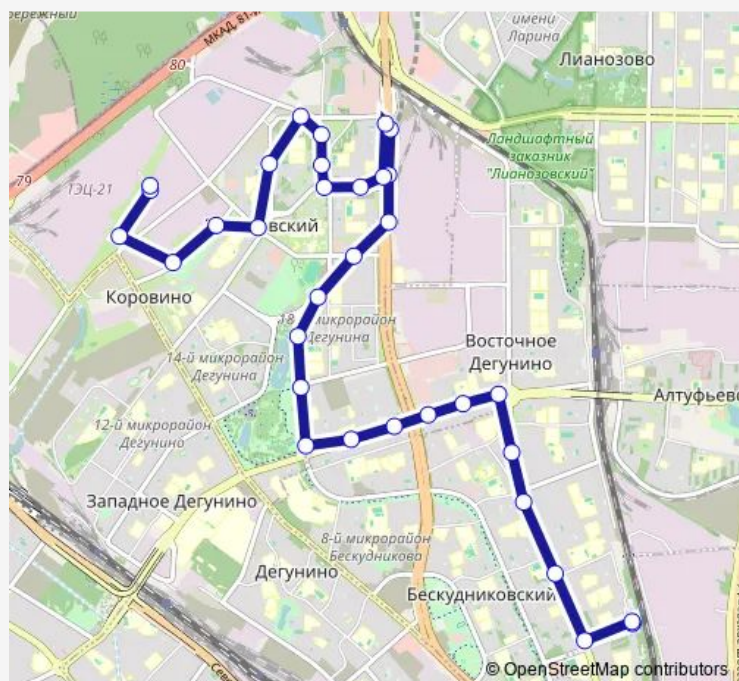

Метро «Яхромская»

Улица 800-летия Москвы, 18

Баскетбольная школа

Route schedule

Коровино — МЦД Дегунино

Monday	—
Tuesday	—
Wednesday	—
Thursday	—
Friday	—
Saturday	05:20-01:55 ⁺¹
Sunday	05:20-01:55 ⁺¹

Route info

Direction: Коровино

Stops: 25

Trip Duration: 0 hour 33 min

■ 149 — Коровино - МЦД Дегунино

BusMaps

Дубнинская улица, 28

Дубнинская улица, 20

Школа

Stops: 33

Trip Duration: 0 hour 40 min

Вагоноремонтная улица

Клязьминская улица

Больница имени Вересаева

Лобненская улица

Детская поликлиника

Ижорская улица