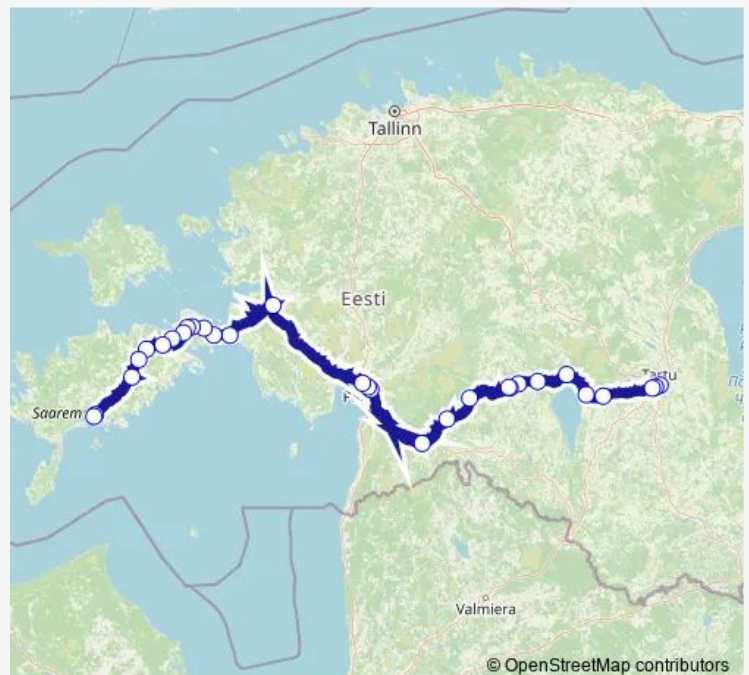

Saturday 07:20

Sunday 07:20

Route info

Direction: Tartu bussijaam

Stops: 30

Trip Duration: 5 hour 40 min

149 — Tartu - Viljandi - Pärnu - Kuressaare

BusMaps