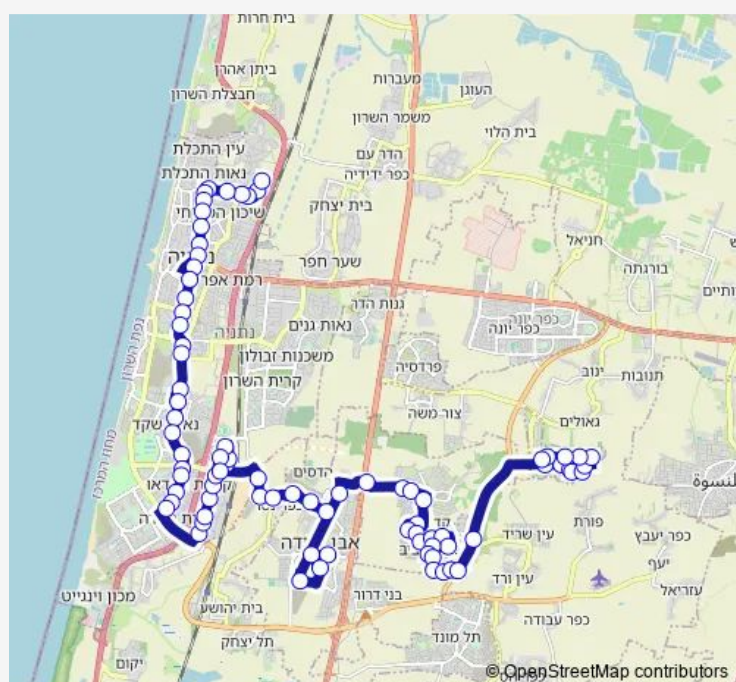

י.ח. ברנר/שד. חיים וייצמן

ויצמן/ששת הימים

שדרות חיים וייצמן/שער העמק

שדרות בנימין/שער הגיא

שד. בנימין/שד. ירושלים

שדרות בנימין/טשרניחובסקי

שד. בן אבי/שד. בנימין

שד. בנימין/שלום שבזי

בן צבי/הגר'א

בית ספר טשרניחובסקי/בן צבי

בן צבי/נחום

בן צבי/פלוגת מכבי

Route schedule

בי"ס שי עגנון/הרב יוסף אלישיב — ההדרים צורן/השיקמה צורן

Monday	07:50-17:10
Tuesday	07:50-17:10
Wednesday	07:50-17:10
Thursday	07:50-17:10
Friday	07:50
Saturday	—
Sunday	07:50-17:10

Route info

Direction: בי"ס שי עגנון/הרב יוסף אלישיב

Stops: 81

Trip Duration: 1 hour 30 min

149 — בי"ס שי עגנון/הרב יוסף אלישיב-נתניה->ההדרים צורן/השיקמה צורן-קדימה צורן-1#

BusMaps

הנביאים/שד. בן צבי

בן צבי/גרנבוים

Route info

Direction: דרך לב השרון/האילן

Stops: 76

Trip Duration: 1 hour 26 min

מועצה

הרצל/מורדי הגטאות

הרצל/האירוסים

צומת הדסים