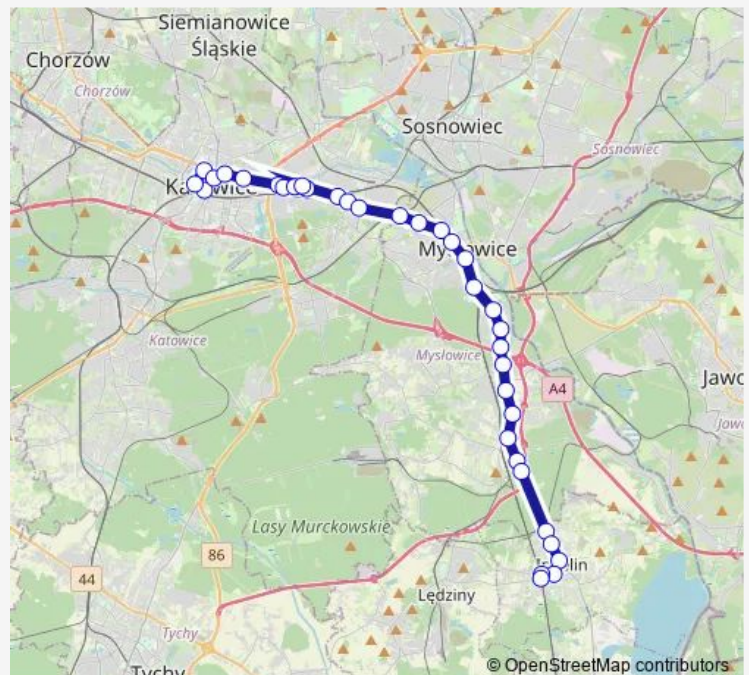

Direction

Katowice Dworzec — Imielin Centrum Przesiadkowe

35 stops

[Open route schedule](#)

Katowice Dworzec

Katowice Plac Wolności

Katowice Sokolska

Katowice Aleja Korfantego

Wilhelmina Zespół Szkół

Wilhelmina Skrzyżowanie

Kolonia Stawiska

Mysłowice Bończyka

Mysłowice Kopalnia

Mysłowice Katowicka

Mysłowice Dworzec Pkp

Brzęczkowice Słupna

Saturday 00:43

Sunday 00:43

Route info

Direction: Katowice Dworzec

Stops: 35

Trip Duration: 0 hour 51 min

Brzęczkowice Szkoła

Brzęczkowice Ogródki Działkowe [nż]

Brzezinka Centrum

Brzezinka Dworcowa

Kosztowy Dzióbka

Kosztowy Rynek

Kosztowy Kosztowska [nż]

Kosztowy Pętla

Imielin Wiadukt

Imielin Turystyczna