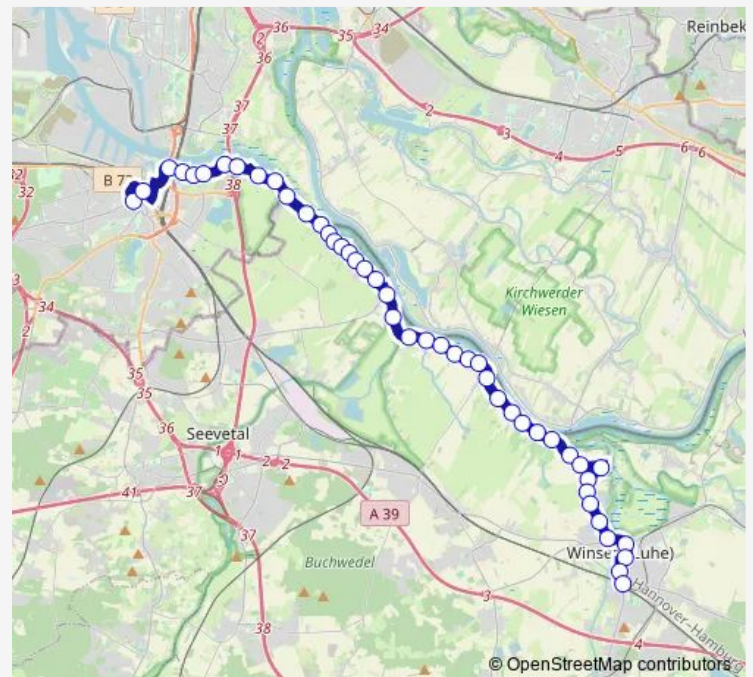

Hoopte, Schleuse

Fliegenberg, Kreuzdeich

Fliegenberg, Fliegenberg 30

Route schedule

Roydorf, Schulzentrum — S Harburg Rathaus (Eißendorfer Straße)

Monday 04:45-23:25

Tuesday 04:45-23:25

Wednesday 04:45-23:25

Thursday 04:45-23:25

Friday 04:45-23:25

Saturday 08:15-23:21

Sunday 08:15-22:21

Route info

Direction: Roydorf, Schulzentrum

Stops: 50

Trip Duration: 1 hour 12 min

Fliegenberg, Schule

Fliegenberg, Kapellenweg

Rosenweide, Rosenweide 10

Wuhlenburg, Schleuse

Over, Am Junkernfeld

Over, Overdeich

Over, Bäckerstraße

Over, Sportplatz