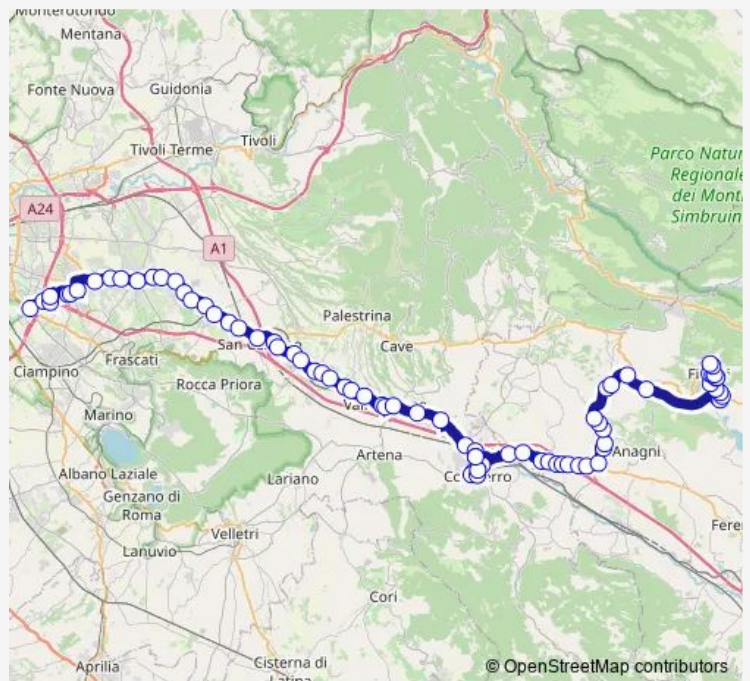

Bus Roma Anagnina - Fiuggi # Fg810d

[Go to website](#)

Direction

Roma | Anagnina (Metro A) # f3583 — Fiuggi | I.P.S.S.E.O.A. M. Buonarroti # f6095

77 stops

[Open route schedule](#)

- Roma | Anagnina (Metro A) # f3583
- Roma | Via Alimena Via Raimondo # f15087
- Roma | Via Carnevale Via Alimena # f15085
- Roma | Univ. Tor Vergata (Facoltà di Scienze) # f15083
- Roma | Univ. Tor Vergata (Lettere-Filosofia) # f15175
- Roma | Univ. Tor Vergata (Facoltà Ingegneria) # f15123
- Roma | Univ. Tor Vergata (Policlinico) # f15143
- Roma | Grotte Celoni (Metro C) # f13236
- Roma | Via Casilina Via Siculiana # f13238
- Roma | Borghesiana (Metro C) # f14641
- Roma | Via Casilina Via Prataporci # f14643
- Roma | Graniti (Metro C) # f14645
- Monte Compatri | Via Casilina Metro C # f14646
- Monte Compatri | Via Casilina Via Acqua Felice # f14647
- Monte Compatri | Via Casilina via dei Lavoratori # f14648
- Monte Compatri | Via Casilina Laghetto # f14649
- SAN Cesareo | Valle Canestra # f12977
- Colonna | Via Casilina (Stazione FS) # f12978
- SAN Cesareo | Via Casilina Via Passero # f14650
- SAN Cesareo | Via Casilina Via Col Fiorito # f14651
- SAN Cesareo | Via Casilina Via Corridoni # f6044

Route schedule

Roma | Anagnina (Metro A) # f3583 — Fiuggi | I.P.S.S.E.O.A. M. Buonarroti # f6095

Monday	06:10
Tuesday	06:10
Wednesday	—
Thursday	06:10
Friday	06:10
Saturday	06:10
Sunday	—

Route info

Direction: Roma | Anagnina (Metro A) # f3583

Stops: 77

Trip Duration: 2 hour 0 min

Roma Anagnina - Fiuggi # Fg810d

SAN Cesareo | Via Casilina Via Parente # f14652

SAN Cesareo | Via Casilina Via Donnicciola # f14653

Palestrina | Via Casilina (Valvarino) # f14654

ANAGNI | Via Anticolana (Km 8) # f6334

Piglio | Via Anticolana Via Vadoscuro # f5130

Piglio | Via Anticolana (Km 10) # f5131

Acuto | Macerie # f5132

FIUGGI | Via Anticolana Viale Colle Mele # f6303

Fiuggi | Viale Sport Via Prenestina # f5133