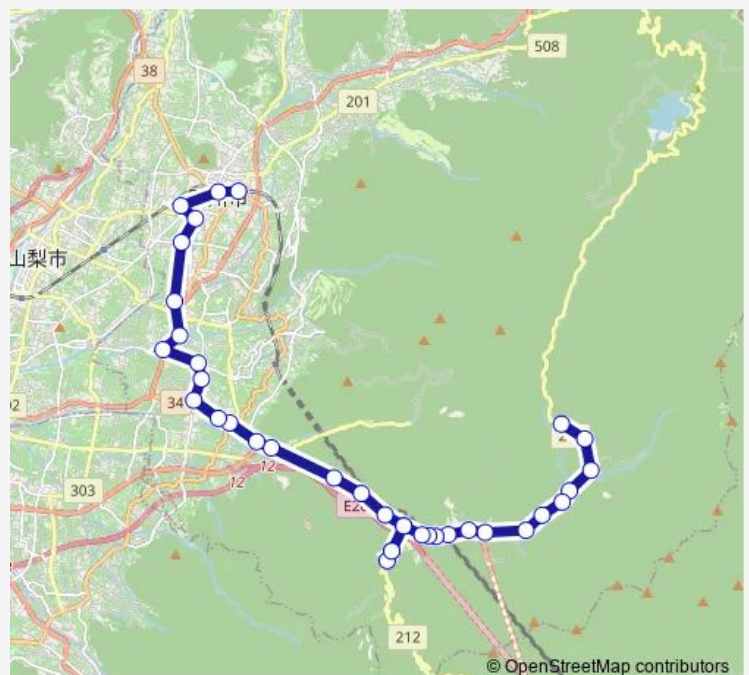

### Route schedule

天目 ( 栖雲寺 ) — 塩山駅南口

Monday 10:25-13:36

Tuesday 10:25-13:36

Wednesday 10:25-13:36

Thursday 10:25-13:36

Friday 10:25-13:36

Saturday 10:25-13:36

### Route info

Direction: 天目 ( 栖雲寺 )

Stops: 36

Trip Duration: 1 hour 4 min

■ 甲州市縦断線 5・7 便 — 甲州市縦断線 5・7 便(甲州市縦断線)

大善寺

山口園前

上町交差点西