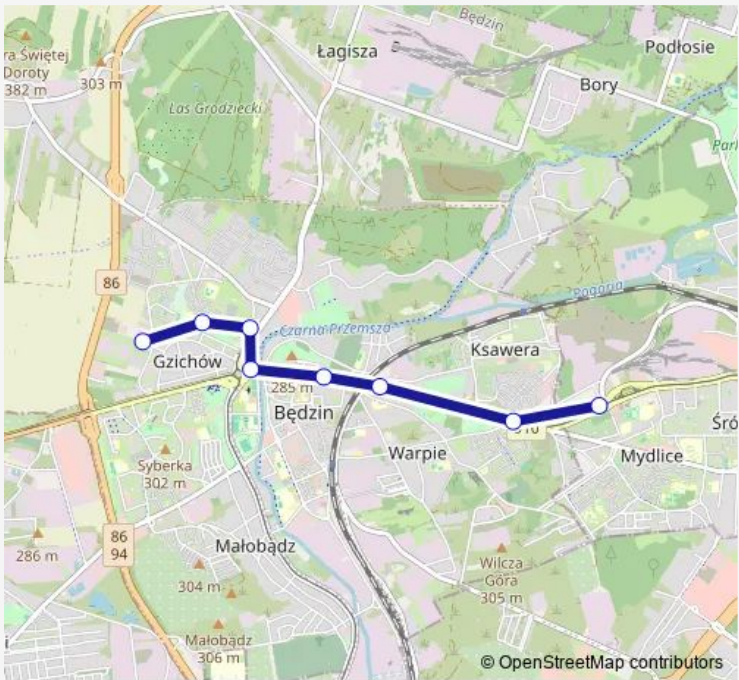

Tram 21

[Go to website](#)

Direction
 Dąbrowa Górnicza Urząd Pracy — Osiedle Zamkowe Pętla
 8 stops
[Open route schedule](#)

- Dąbrowa Górnicza Urząd Pracy
- Koszelew
- Będzin Paryska
- Będzin Małachowskiego
- Będzin Zamek
- Będzin Muzeum
- Osiedle Zamkowe Jasielska
- Osiedle Zamkowe Pętla

Route schedule
 Dąbrowa Górnicza Urząd Pracy — Osiedle Zamkowe Pętla

Monday	19:30-23:57
Tuesday	19:30-23:57
Wednesday	19:30-23:57
Thursday	19:30-23:57
Friday	19:30-23:57
Saturday	19:30-23:57
Sunday	23:09-23:57

Route info
 Direction: Dąbrowa Górnicza Urząd Pracy
 Stops: 8
 Trip Duration: 0 hour 11 min

21 Tram time schedules and route maps are available in an offline PDF at busmaps.com. Use the busmaps.com website to see live bus times, train schedule or subway schedule, and step-by-step directions for all public transit in Bedzin