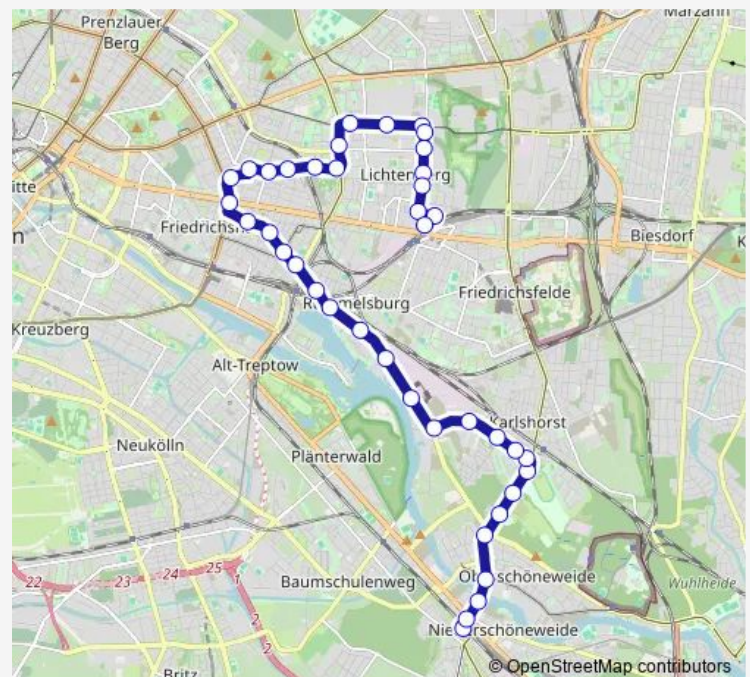

Brückenstr. (Berlin)

Wilhelminenhofstr./Edisonstr. (Berlin)

Rummelsburger Str./Edisonstr. (Berlin)

Volkspark Wuhlheide (Berlin)

Hegemeisterweg (Berlin)

Traberweg (Berlin)

Berlin, Treskowallee/Ehrlichstr.

Stühlinger Str. (Berlin)

Neue Bahnhofstr. (Berlin)

Holteistr. (Berlin)

Wismarplatz (Berlin)

Route schedule

S Schöneweide/Sterndamm (Berlin) — S+U Lichtenberg Bhf/Gudrunstr. (Berlin)

Monday	04:22-00:26 ⁺¹
Tuesday	04:22-00:26 ⁺¹
Wednesday	04:22-00:26 ⁺¹
Thursday	04:22-00:26 ⁺¹
Friday	04:22-00:26 ⁺¹
Saturday	06:19-00:26 ⁺¹
Sunday	06:19-00:26 ⁺¹

Route info

Direction: S Schöneweide/Sterndamm (Berlin)

Stops: 40

Trip Duration: 0 hour 54 min

Niederbarnimstr. (Berlin)

U Frankfurter Tor (Berlin)

Bersarinplatz (Berlin) [Weidenweg]

Forckenbeckplatz (Berlin)

Proskauer Str. (Berlin)

James-Hobrecht-Str. (Berlin)

Scheffelstr. (Berlin)

Loeperplatz (Berlin)

Möllendorffstr./Storkower Str. (Berlin)

Bernhard-Bästlein-Str. (Berlin)

Herzbergstr./Industriegebiet (Berlin)

Berlin, Herzbergstr./Siegfriedstr. [Siegfriedstr]