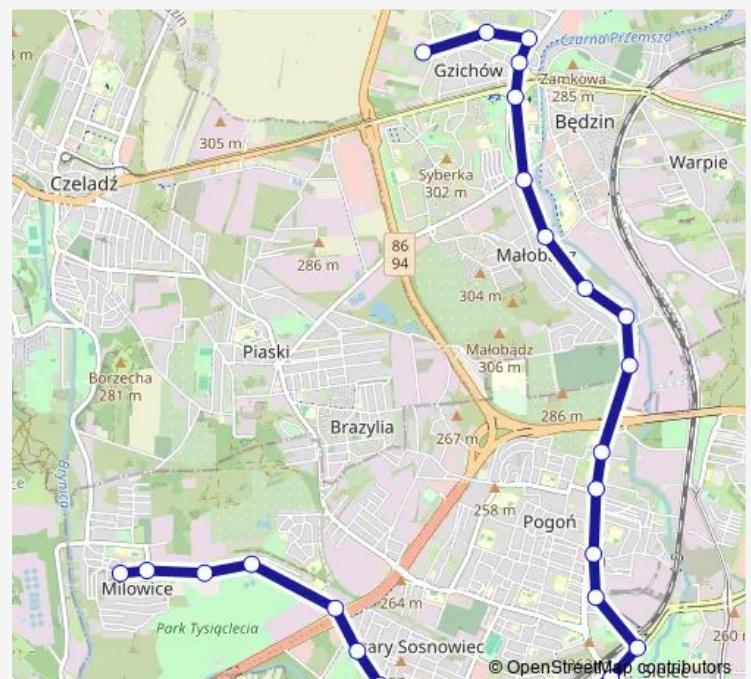

### Direction

Osiedle Zamkowe Pętla — Milowice Pętla

26 stops

[Open route schedule](#)

Osiedle Zamkowe Pętla

Osiedle Zamkowe Jasielska

Będzin Muzeum

Będzin Partyzantów

### Route schedule

Osiedle Zamkowe Pętla — Milowice Pętla

Monday 00:39-23:09

Tuesday 00:39-23:09

Wednesday 00:39-23:09

Thursday 00:39-23:09

Friday 00:39-23:09

Saturday 00:39-23:09

### Route info

Direction: Osiedle Zamkowe Pętla

Stops: 26

Trip Duration: 0 hour 34 min

Milowice Park Logistyczny

Milowice Podjazdowa

Milowice Zakłady Mięsne

Milowice Hala Sportowa