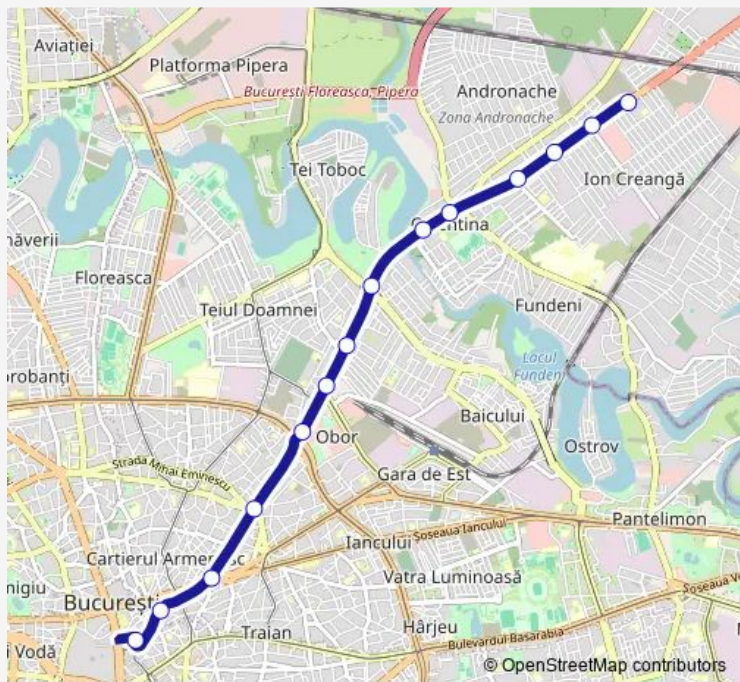

**Direction**  
 Piata Sf. Gheorghe — Pasaj Colentina  
 14 stops  
[Open route schedule](#)

- Piata Sf. Gheorghe
- Hristo Botev
- Bd. Carol I
- Mihai Eminescu
- Bucur Obor
- Ziduri Mosi
- Teiul Doamnei
- Doamna Ghica
- Raul Colentina
- Cartier Colentina
- Sportului
- Cornisor
- Nicolae Canea
- Pasaj Colentina

**Route schedule**  
 Piata Sf. Gheorghe — Pasaj Colentina

Monday	05:06-23:16
Tuesday	05:06-23:16
Wednesday	05:06-23:16
Thursday	05:06-23:16
Friday	05:06-23:16
Saturday	05:06-23:16
Sunday	05:06-23:16

**Route info**  
 Direction: Piata Sf. Gheorghe  
 Stops: 14  
 Trip Duration: 0 hour 28 min

## Direction

Pasaj Colentina — Piata Sf. Gheorghe

14 stops

[Open route schedule](#)

Pasaj Colentina

Nicolae Canea

Cornisor

Sportului