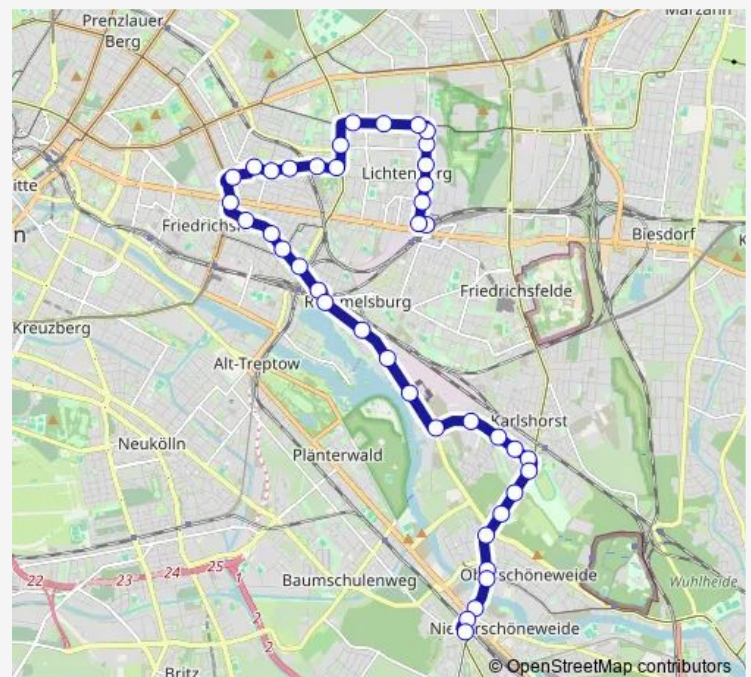

Wismarplatz (Berlin)

### Route schedule

S Schöneweide/Sterndamm (Berlin) — S+U Lichtenberg Bhf/Gudrunstr. (Berlin)

Monday	04:22-00:26 <sup>+1</sup>
Tuesday	04:22-00:26 <sup>+1</sup>
Wednesday	04:22-00:26 <sup>+1</sup>
Thursday	04:22-00:26 <sup>+1</sup>
Friday	04:22-00:26 <sup>+1</sup>
Saturday	06:19-00:26 <sup>+1</sup>
Sunday	06:19-00:26 <sup>+1</sup>

### Route info

Direction: S Schöneweide/Sterndamm (Berlin)

Stops: 40

Trip Duration: 0 hour 57 min

Niederbarnimstr. (Berlin)

U Frankfurter Tor (Berlin)

Bersarinplatz (Berlin) [Weidenweg]

Forckenbeckplatz (Berlin)

Proskauer Str. (Berlin)

James-Hobrecht-Str. (Berlin)

Scheffelstr. (Berlin)

Loeperplatz (Berlin)

Möllendorffstr./Storkower Str. (Berlin)

Bernhard-Bästlein-Str. (Berlin)

Herzbergstr./Industriegebiet (Berlin)

Berlin, Herzbergstr./Siegfriedstr. [Siegfriedstr]