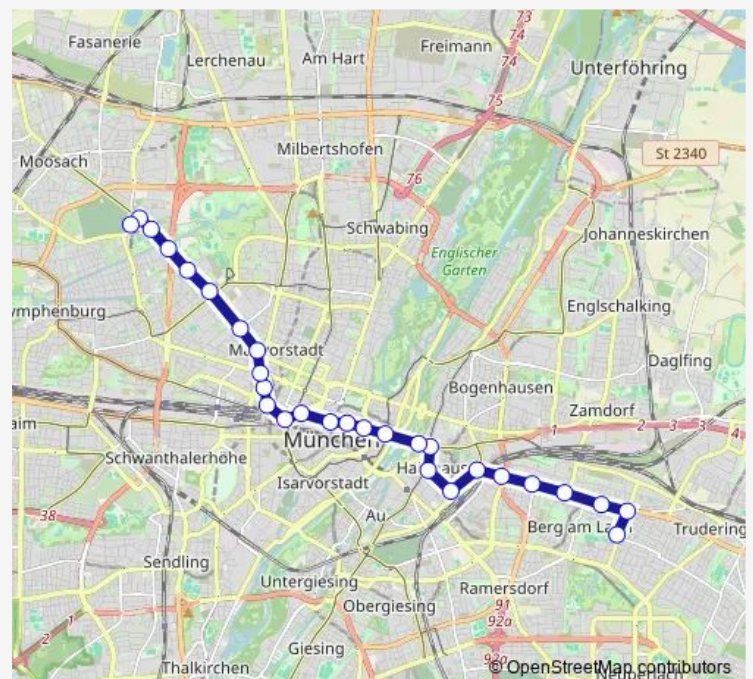

Karlstraße

Stiglmaierplatz

Sandstraße

Route schedule

St.-Veit-Straße — Westfriedhof

Monday 21:28-21:48

Tuesday 21:28-21:48

Wednesday 21:28-21:48

Thursday 21:28-21:48

Friday 21:28-21:48

Saturday 21:18-21:38

Sunday 21:31-00:27⁺¹

Route info

Direction: St.-Veit-Straße

Stops: 28

Trip Duration: 0 hour 41 min

21

BusMaps

Hochschule München (Lothstr.)

Leonrodplatz

Heideckstraße

Olympiapark West

Borstei

Stadtwerke München

Baumkirchner Straße

Schlüsselbergstraße

Ampfingstraße

Haidenauplatz

Ostbahnhof

Wörthstraße

Max-Weber-Platz

Maximilianeum