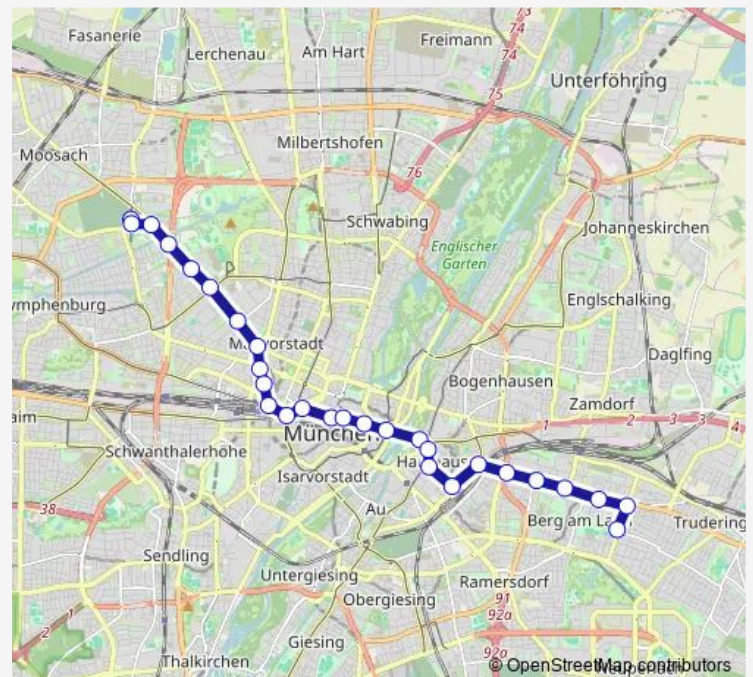

Mutschellestraße

Baumkirchner Straße

Schlüsselbergstraße

Ampfingstraße

Haidenauplatz

Ostbahnhof

Wörthstraße

Max-Weber-Platz

Maximilianeum

Maxmonument

Kammerspiele

Nationaltheater

Marienplatz (Theatinerstraße)

Lenbachplatz

Karlsplatz (Stachus)

Hauptbahnhof Nord

Karlstraße

Stiglmaierplatz

Sandstraße

Route schedule

St.-Veit-Straße — Westfriedhof

Monday	21:28-00:27 ⁺¹
Tuesday	21:28-00:27 ⁺¹
Wednesday	21:28-00:27 ⁺¹
Thursday	21:28-00:27 ⁺¹
Friday	21:28-00:27 ⁺¹
Saturday	21:18-00:27 ⁺¹
Sunday	21:31-00:27 ⁺¹

Route info

Direction: St.-Veit-Straße

Stops: 28

Trip Duration: 0 hour 45 min

Hochschule München (Lothstr.)

Leonrodplatz

Heideckstraße

Olympiapark West