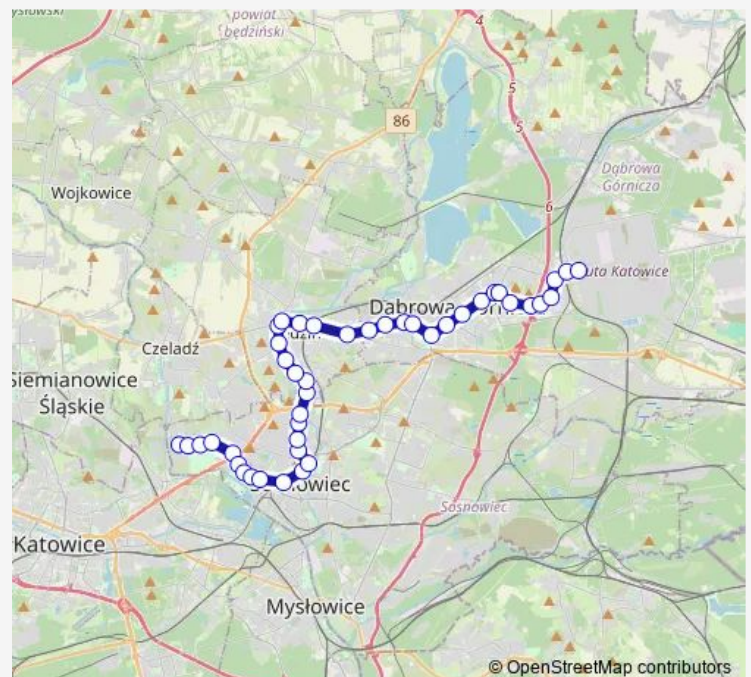

Dąbrowa Górnicza Aleja Róż

Dąbrowa Górnicza Centrum

Dąbrowa Górnicza Sienkiewicza

Dąbrowa Górnicza Huta Bankowa

Dąbrowa Górnicza Urząd Pracy

Koszelew

Będzin Paryska

Będzin Małachowskiego

Będzin Zamek

Route schedule

Tworzeń Huta Katowice — Milowice Pętla

Monday	—
Tuesday	05:15-07:15
Wednesday	06:15-17:15
Thursday	—
Friday	—
Saturday	05:15-07:15
Sunday	06:15-17:15

Route info

Direction: Tworzeń Huta Katowice

Stops: 43

Trip Duration: 1 hour 1 min

Będzin Rondo

Będzin Stadion

Będzin Krasickiego

Będzin Szybowa

Będzin Słowińska

Będzin Cmentarz Komunalny

Stops: 43

Trip Duration: 1 hour 1 min

Koszelew

Dąbrowa Górnicza Urząd Pracy

Dąbrowa Górnicza Huta Bankowa

Dąbrowa Górnicza Sienkiewicza

Dąbrowa Górnicza Centrum

Dąbrowa Górnicza Aleja Róż