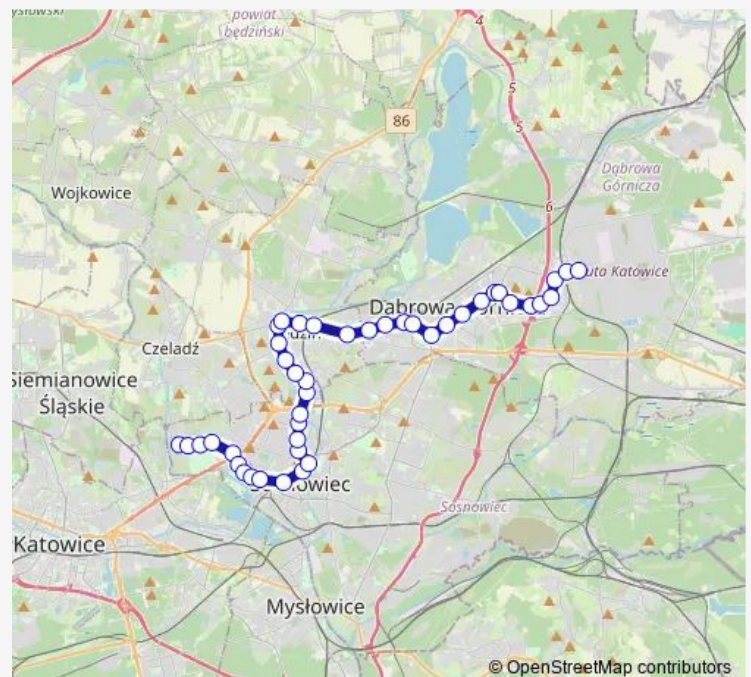

Dąbrowa Górnicza Aleja Róż

Dąbrowa Górnicza Centrum

Dąbrowa Górnicza Sienkiewiczza

Dąbrowa Górnicza Huta Bankowa

Dąbrowa Górnicza Urząd Pracy

Koszelew

Będzin Paryska

Będzin Małachowskiego

### Route schedule

Tworzeń Huta Katowice — Milowice Pętla

Monday	—
Tuesday	05:15-07:15
Wednesday	06:15-17:15
Thursday	—
Friday	—
Saturday	05:15-07:15
Sunday	06:15-17:15

### Route info

Direction: Tworzeń Huta Katowice

Stops: 43

Trip Duration: 1 hour 1 min

Będzin Rondo

Będzin Stadion

Będzin Krasickiego

Będzin Szybowa