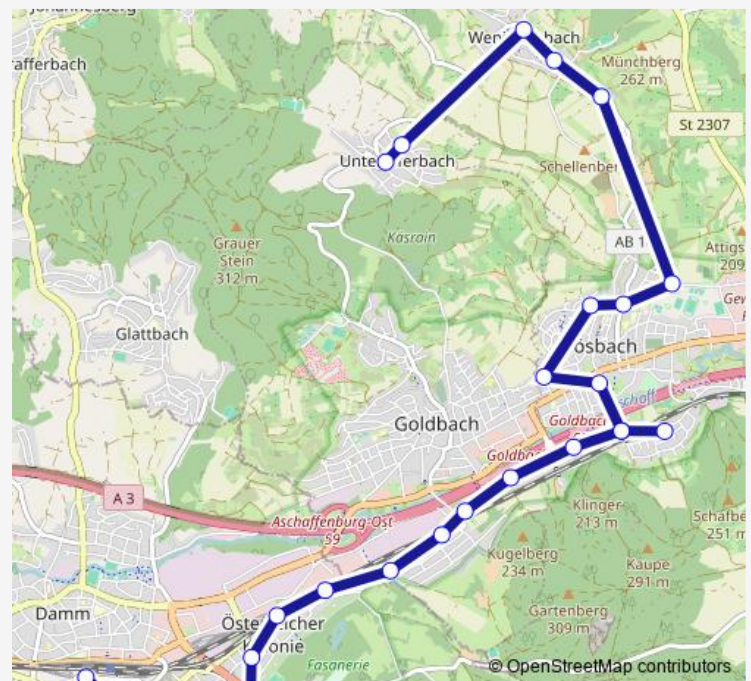

Aschaffenburg, Lothringer Str.

Österreichischer Denkmal

Route schedule

Feuerwehr Unterafferbach — Aschaffenburg, Hauptbahnhof/Rob

Monday 05:48-20:58

Tuesday 05:48-20:58

Wednesday 05:48-20:58

Thursday 05:48-20:58

Friday 05:48-20:58

Saturday 08:26-20:58

Sunday 12:26-18:26

Route info

Direction: Feuerwehr Unterafferbach

Stops: 28

Trip Duration: 0 hour 43 min

Aschaffenburg, Landratsamt

Aschaffenburg, Fasaneriestr.

Aschaffenburg, Herz-Jesu-Kirche

Aschaffenburg, Ernsthofstr.

Aschaffenburg, Platanenallee

Aschaffenburg, Herstatturm

Aschaffenburg, Erthalstr.

Aschaffenburg, Hauptbahnhof/Rob

Direction

Route info

Direction: Hösbach, Schulzentrum Bstg 2

Stops: 12

Trip Duration: 0 hour 17 min

Direction

Schule — Spessartstr.

5 stops

[Open route schedule](#)