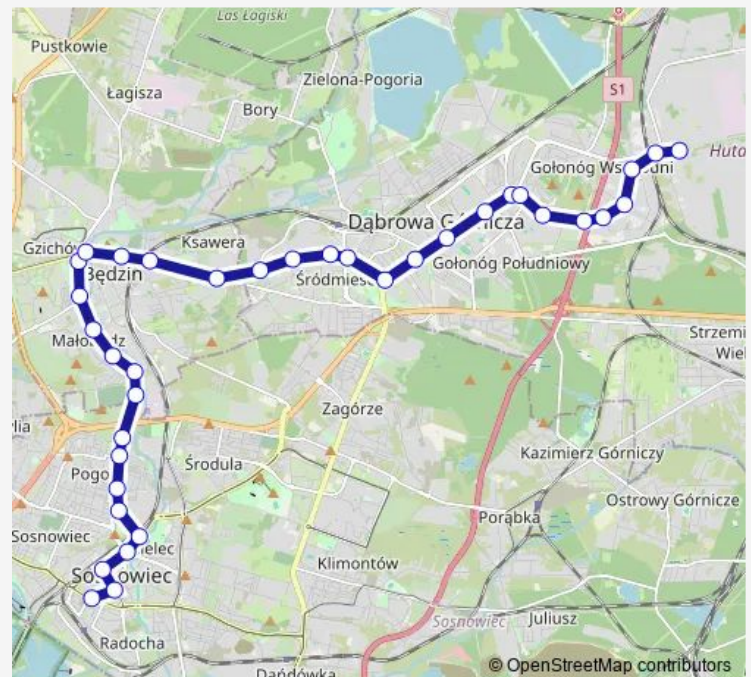

Koszelew

Dąbrowa Górnicza Urząd Pracy

Dąbrowa Górnicza Huta Bankowa

Route schedule

Sosnowiec Wspólna — Tworzeń Huta Katowice

Monday 04:25

Tuesday 04:25

Wednesday 04:25

Thursday 04:25

Friday 04:25

Saturday 04:25

Sunday 06:00

Route info

Direction: Sosnowiec Wspólna

Stops: 36

Trip Duration: 0 hour 50 min

Dąbrowa Górnicza Sienkiewicza

Dąbrowa Górnicza Centrum

Dąbrowa Górnicza Aleja Róż

Reden

Reden Komenda Policji

Gołonóg Manhattan

Gołonóg Centrum

Gołonóg Wzgórze Gołonoskie