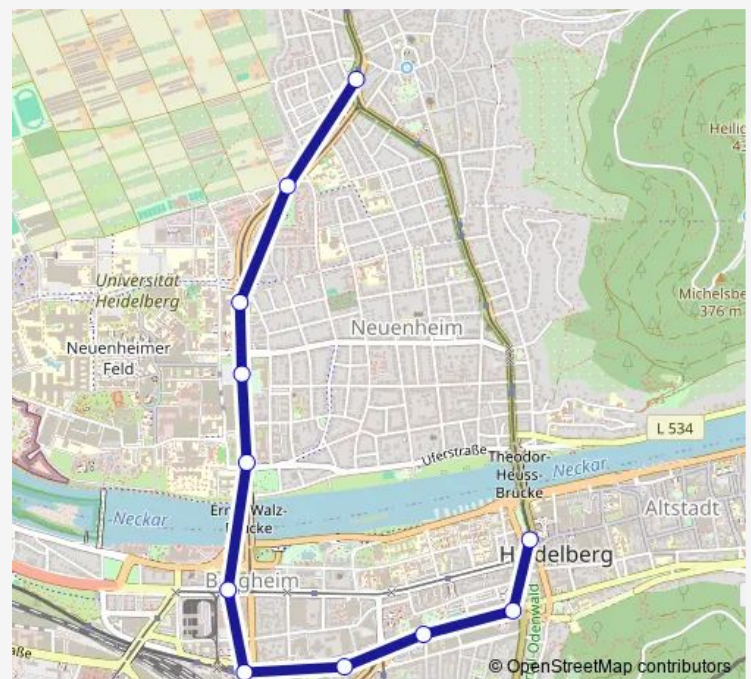

Thursday —

Friday —

Saturday 12:51-13:01

Sunday —

Route info

Direction: Betriebshof

Stops: 6

Trip Duration: 0 hour 8 min

Direction

Bismarckplatz — Betriebshof

6 stops

[Open route schedule](#)

Bismarckplatz

Seergarten

Stadtbücherei

Stadtwerke

Route info

Direction: Bismarckplatz

Stops: 6

Trip Duration: 0 hour 7 min

Direction

Bismarckplatz — Hans-Thoma-Platz

11 stops

[Open route schedule](#)

Route info

Direction: Hans-Thoma-Platz

Stops: 11

Trip Duration: 0 hour 15 min

Direction

Bismarckplatz — Bismarckplatz

10 stops

[Open route schedule](#)