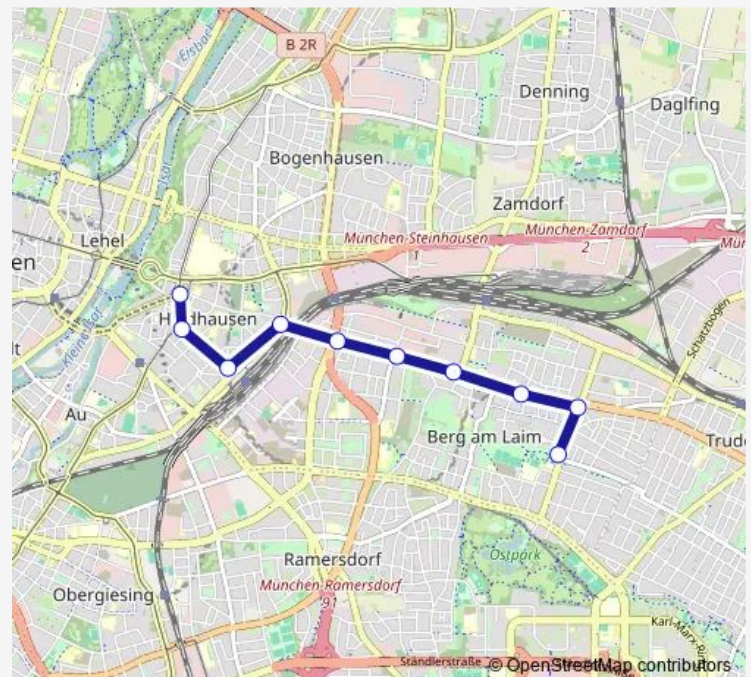

Schlüsselbergstraße

Ampfingstraße

Haidenauplatz

Ostbahnhof

Wörthstraße

Max-Weber-Platz

Max-Weber-Platz (Johannispl.)

### Route schedule

St.-Veit-Straße — Max-Weber-Platz (Johannispl.)

Monday	—
Tuesday	—
Wednesday	—
Thursday	—
Friday	05:38-00:43 <sup>+1</sup>
Saturday	04:47-00:43 <sup>+1</sup>
Sunday	04:47-16:01

### Route info

Direction: St.-Veit-Straße

Stops: 11

Trip Duration: 0 hour 17 min

**Direction**

Max-Weber-Platz (Johannispl.) — St.-Veit-Straße

10 stops

[Open route schedule](#)

## Route schedule

Max-Weber-Platz (Johannispl.) — St.-Veit-Straße

Monday	—
Tuesday	—
Wednesday	—
Thursday	—
Friday	05:55-01:20 <sup>+1</sup>
Saturday	05:04-01:00 <sup>+1</sup>
Sunday	05:04-16:28