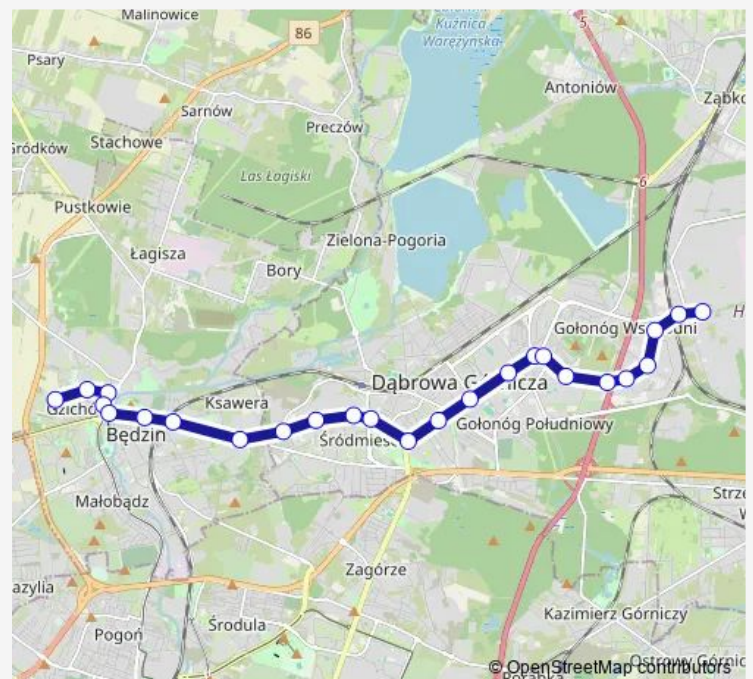

Tram 21

[Go to website](#)

Direction

Tworzeń Huta Katowice — Osiedle Zamkowe Pętla

24 stops

[Open route schedule](#)

Tworzeń Huta Katowice

Tworzeń Wiadukt

Tworzeń Zaplecze

Gołonóg Laski

Gołonóg Centralna Kuchnia

Gołonóg Wiadukt S1

Gołonóg Osiedle Kasprzaka

Gołonóg Wzgórze Gołonoskie

Gołonóg Centrum

Gołonóg Manhattan

Reden Komenda Policji

Reden

Dąbrowa Górnicza Aleja Róż

Dąbrowa Górnicza Centrum

Dąbrowa Górnicza Sienkiewicza

Dąbrowa Górnicza Huta Bankowa

Dąbrowa Górnicza Urząd Pracy

Koszelew

Będzin Paryska

Będzin Małachowskiego

Będzin Zamek

Route schedule

Tworzeń Huta Katowice — Osiedle Zamkowe Pętla

Monday 03:20-23:20

Tuesday 03:20-23:20

Wednesday 03:20-23:20

Thursday 03:20-23:20

Friday 03:20-23:20

Saturday 03:20-23:20

Sunday 03:20-23:20

Route info

Direction: Tworzeń Huta Katowice

Stops: 24

Trip Duration: 0 hour 30 min

■ 21

BusMaps