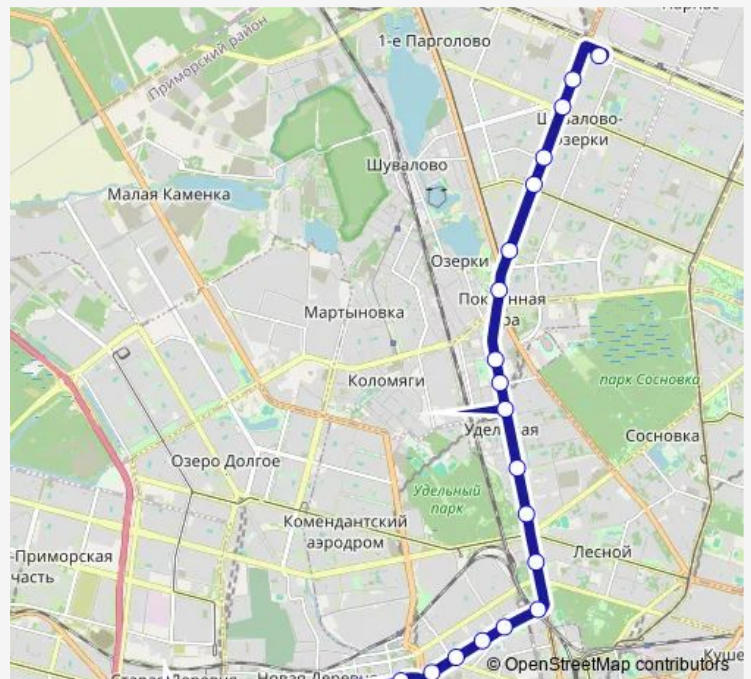

Елецкая ул.

Манчестерская ул.

Удельный Парк

пр. Пархоменко

ж.-д. Станция Ланская

Омская ул.

Торжковский Рынок

Новосибирская ул.

наб. Чёрной Речки

ст. Метро Чёрная Речка

ул. Академика Шиманского

ул. Оскаленко

Route schedule

Конечная Станция Придорожная Аллея — Конечная Станция Приморский пр. (Посадки/Высадки Нет)

Monday	05:40-23:46
Tuesday	05:40-23:46
Wednesday	05:40-23:46
Thursday	05:40-23:46
Friday	05:40-23:46
Saturday	06:38-23:34
Sunday	06:38-23:34

Route info

Direction: Конечная Станция Придорожная Аллея

Stops: 27

Trip Duration: 1 hour 2 min

21 — Приморский пр. - Придорожная Аллея

Серебряков пер.

ул. Покрышева

Цпкио

Горохов пер.

Стародеревенская ул.

Конечная Станция Приморский пр. (Посадки/Высадки
Нет)

Direction

Конечная Станция Приморский пр. (Посадки/Высадки Нет) — Конечная Станция Придорожная Аллея

27 stops

[Open route schedule](#)