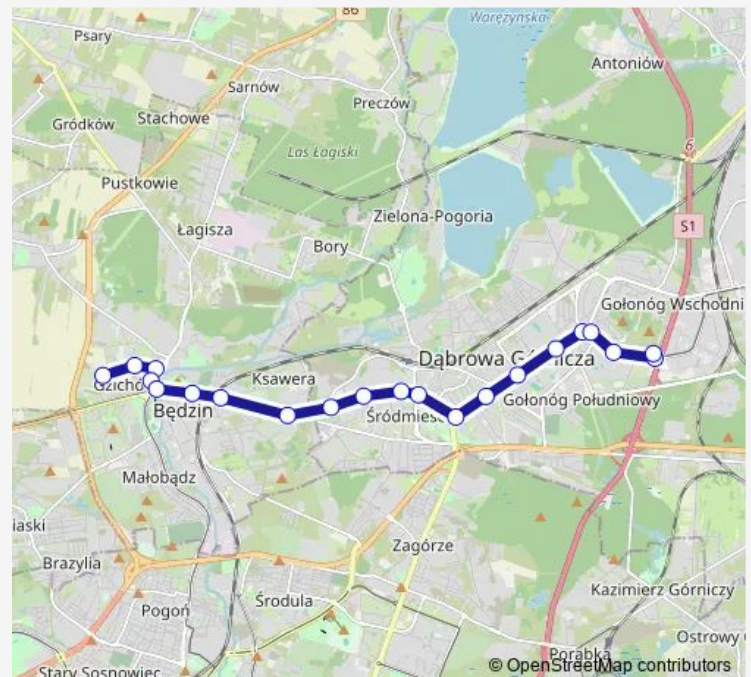

Gołonóg Osiedle Kasprzaka

Gołonóg Wiadukt S1

Gołonóg Wiadukt S1 Pętla

Route schedule

Osiedle Zamkowe Pętla — Gołonóg Wiadukt S1 Pętla

Monday 03:42

Tuesday 03:42

Wednesday 03:42

Thursday 03:42

Friday 03:42

Saturday 03:42

Sunday 03:42

Route info

Direction: Osiedle Zamkowe Pętla

Stops: 21

Trip Duration: 0 hour 28 min