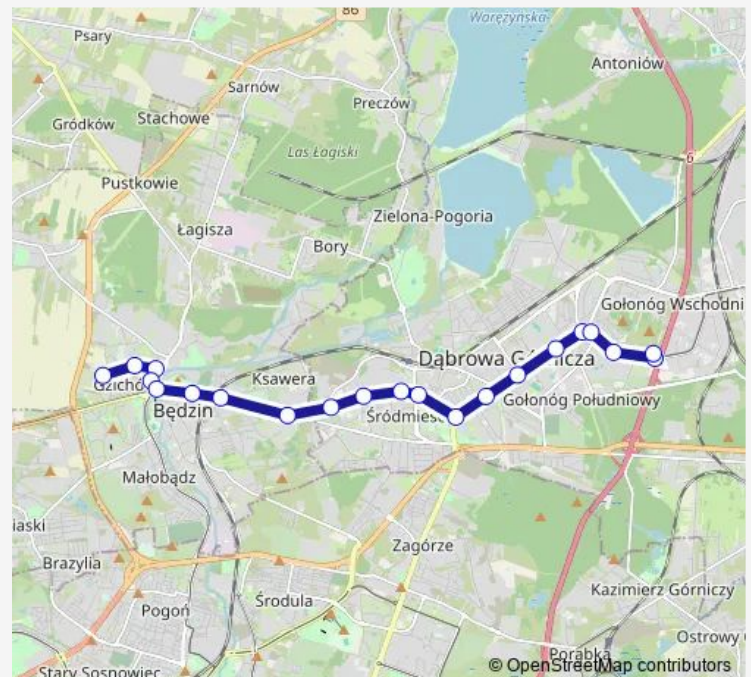

Direction

Osiedle Zamkowe Pętla — Gołonóg Wiadukt S1 Pętla

21 stops

[Open route schedule](#)

Osiedle Zamkowe Pętla

Osiedle Zamkowe Jasielska

Będzin Muzeum

Będzin Partyzantów

Gołonóg Wiadukt S1 Pętla

Route schedule

Osiedle Zamkowe Pętla — Gołonóg Wiadukt S1 Pętla

Monday 03:42

Tuesday 03:42

Wednesday 03:42

Thursday 03:42

Friday 03:42

Saturday 03:42

Sunday 03:42

Route info

Direction: Osiedle Zamkowe Pętla

Stops: 21

Trip Duration: 0 hour 28 min

21 Tram time schedules and route maps are available in an offline PDF at busmaps.com. Use the busmaps.com website to see live bus times, train schedule or subway schedule, and step-by-step directions for all public transit in Bedzin