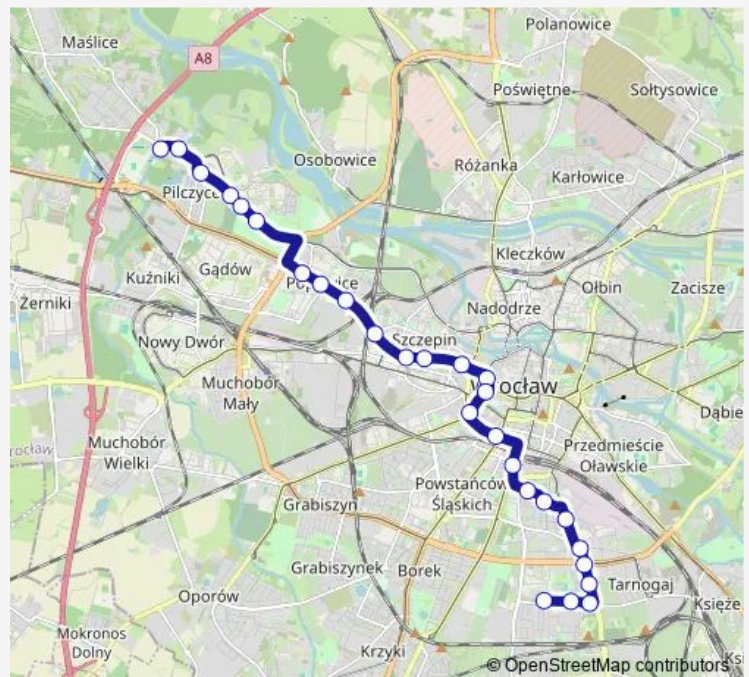

Wrocław Mikołajów (Zachodnia)

Niedźwiedzia

Małopanewska

Route schedule

Gaj — Tarczyński Arena (Królewiecka)

Monday 04:46-23:03

Tuesday 04:46-23:03

Wednesday 04:46-23:03

Thursday 04:46-23:03

Friday 04:46-23:03

Saturday 04:43-23:03

Sunday 04:43-23:03

Route info

Direction: Gaj

Stops: 28

Trip Duration: 0 hour 43 min

Tarczyński Arena (Królewiecka)

Direction

Zajezdnia Borek — Gaj

19 stops

[Open route schedule](#)

Zajezdnia Borek

Orla

Jastrzębia