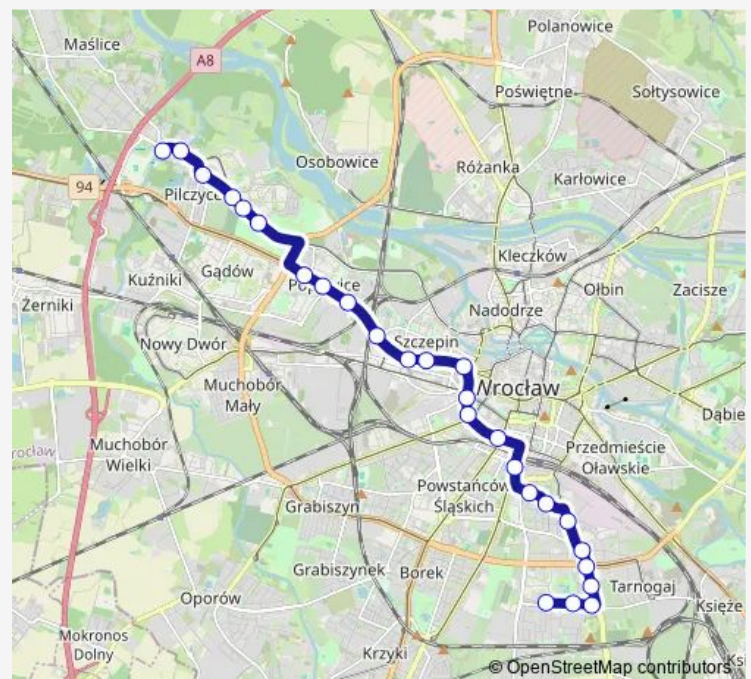

Wrocław Mikołajów (Zachodnia)

Niedźwiedzia

Małopanewska

Route schedule

Gaj — Tarczyński Arena (Królewiecka)

Monday 04:46-23:03

Tuesday 04:46-23:03

Wednesday 04:46-23:03

Thursday 04:46-23:03

Friday 04:46-23:03

Saturday 04:43-23:03

Sunday 04:43-23:03

Route info

Direction: Gaj

Stops: 28

Trip Duration: 0 hour 46 min

Tarczyński Arena (Królewiecka)

Direction

Zajezdnia Borek — Gaj

19 stops

[Open route schedule](#)

Zajezdnia Borek

Orla

Jastrzębia