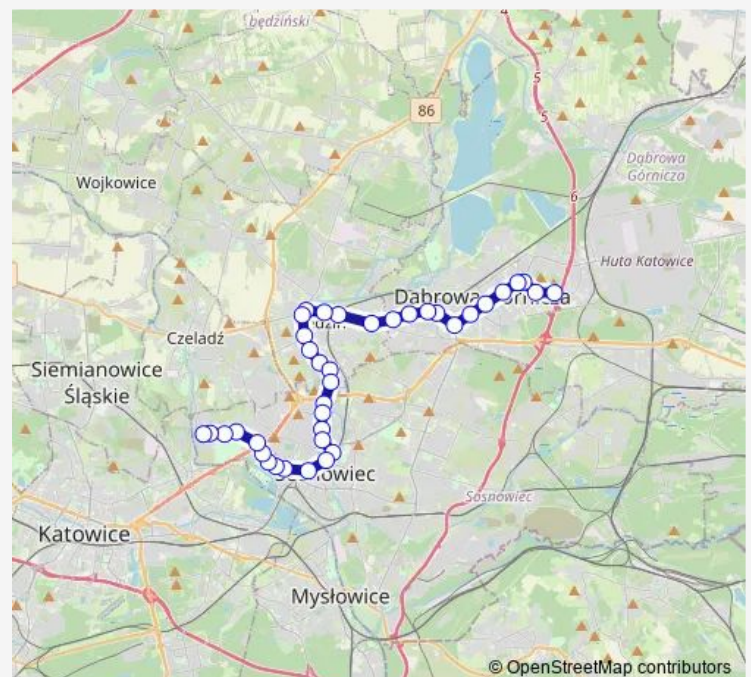

Direction

Gołonóg Wiadukt S1 Pętla — Milowice Pętla

38 stops

[Open route schedule](#)

Gołonóg Wiadukt S1 Pętla

Gołonóg Osiedle Kasprzaka

Gołonóg Wzgórze Gołonoskie

Gołonóg Centrum

Będzin Słowiańska

Route schedule

Gołonóg Wiadukt S1 Pętla — Milowice Pętla

Monday 04:16

Tuesday 04:16

Wednesday 04:16

Thursday 04:16

Friday 04:16

Saturday 04:16

Sunday 04:16

Route info

Direction: Gołonóg Wiadukt S1 Pętla

Stops: 38

Trip Duration: 0 hour 50 min

Będzin Cmentarz Komunalny

Pogoń Akademiki

Pogoń Rybna

Pogoń Kościół

Pogoń Mariacka

Sielec Park

Sosnowiec Estakada

Sosnowiec Dworzec Pkp

Sosnowiec Aleja Mireckiego

Sosnowiec Osiedle Piastów