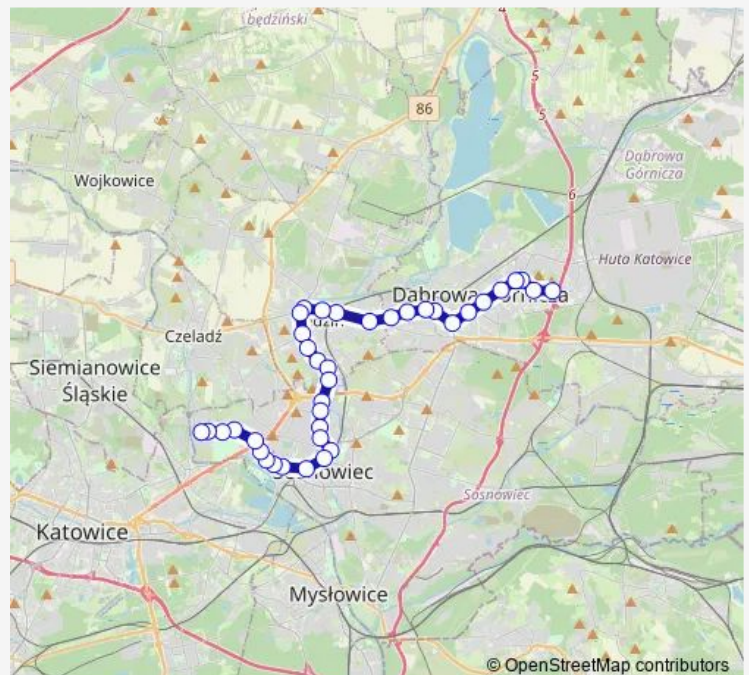

### Direction

Gołonóg Wiadukt S1 Pętla — Milowice Pętla

38 stops

[Open route schedule](#)

- Gołonóg Wiadukt S1 Pętla
- Gołonóg Osiedle Kasprzaka
- Gołonóg Wzgórze Gołonoskie
- Gołonóg Centrum
- Gołonóg Manhattan
- Reden Komenda Policji
- Reden
- Dąbrowa Górnicza Aleja Róż
- Dąbrowa Górnicza Centrum
- Dąbrowa Górnicza Sienkiewicza
- Dąbrowa Górnicza Huta Bankowa
- Dąbrowa Górnicza Urząd Pracy
- Koszelew
- Będzin Paryska
- Będzin Małachowskiego
- Będzin Zamek
- Będzin Rondo
- Będzin Stadion
- Będzin Krasickiego
- Będzin Szybowa
- Będzin Słowiańska

### Route schedule

Gołonóg Wiadukt S1 Pętla — Milowice Pętla

Monday	04:16
Tuesday	04:16
Wednesday	04:16
Thursday	04:16
Friday	04:16
Saturday	04:16
Sunday	04:16

### Route info

Direction: Gołonóg Wiadukt S1 Pętla

Stops: 38

Trip Duration: 0 hour 50 min

Będzin Cmentarz Komunalny

Pogoń Akademiki

Pogoń Rybna

Pogoń Kościół

Pogoń Mariacka

Sielec Park

Sosnowiec Estakada

Sosnowiec Dworzec PKP

Sosnowiec Aleja Mireckiego

Sosnowiec Osiedle Piastów

Sosnowiec Wysoka

Sosnowiec Egzotarium