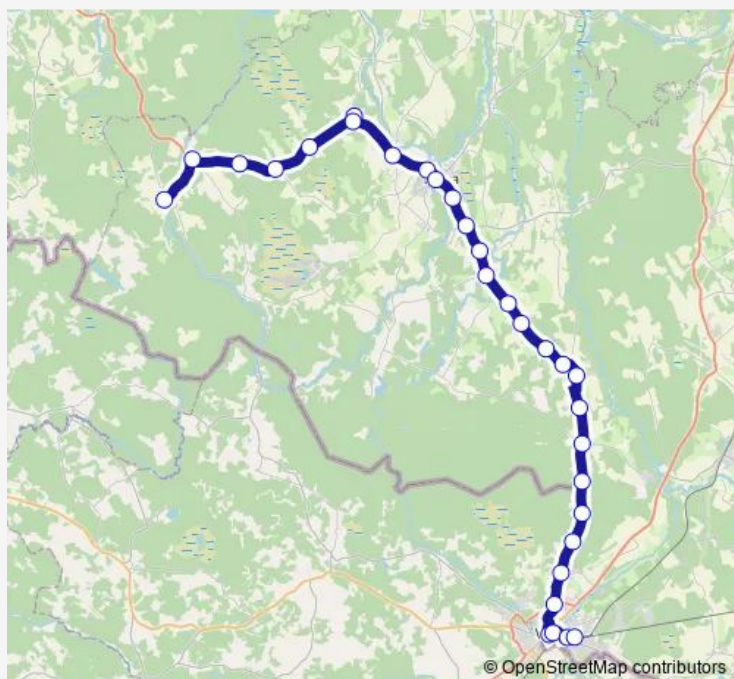

Piiri

### Route schedule

Taagepera — Valga bussijaam

Monday 08:00

Tuesday 08:00

Wednesday 08:00

Thursday 08:00

Friday 08:00

Saturday —

### Route info

Direction: Taagepera

Stops: 30

Trip Duration: 1 hour 15 min

20B — Taagepera - Tõrva - Valga bussijaam

Seene

Metsniku

Taimeaed