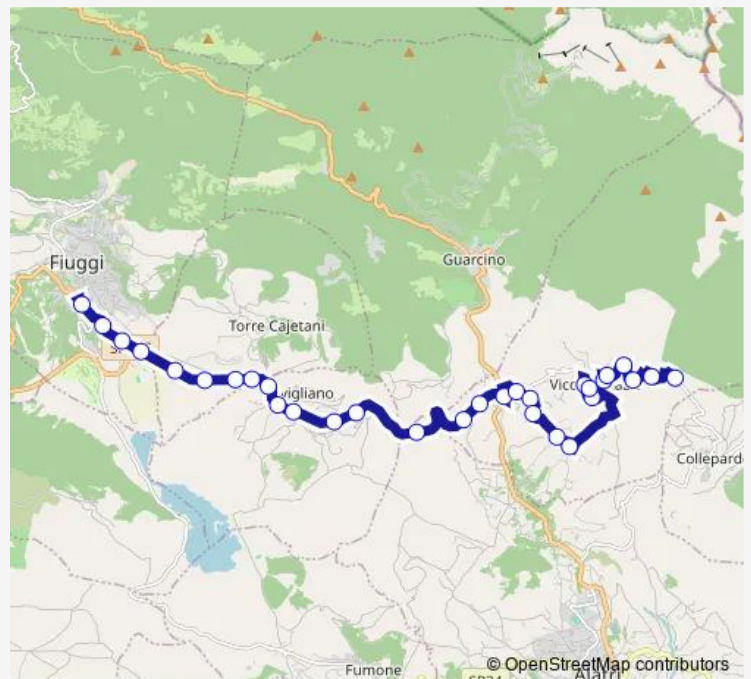

Vico | Via Colle Via Roma # f6114

Vico | Via Colle Via Valca # f6115

Vico | Via Colle Via Mola # f6116

Vico | Via Colle Via Santa Barbara # f6117

**Route schedule**

Fiuggi | viale IV Giugno # f4745 — Vico | Fontana La Macchia # f6127

Monday	06:40
Tuesday	06:40
Wednesday	06:40
Thursday	06:40
Friday	06:40
Saturday	06:40
Sunday	—

**Route info**

Direction: Fiuggi | viale IV Giugno # f4745

Stops: 31

Trip Duration: 0 hour 28 min

Fiuggi - La Macchia # Fg2a