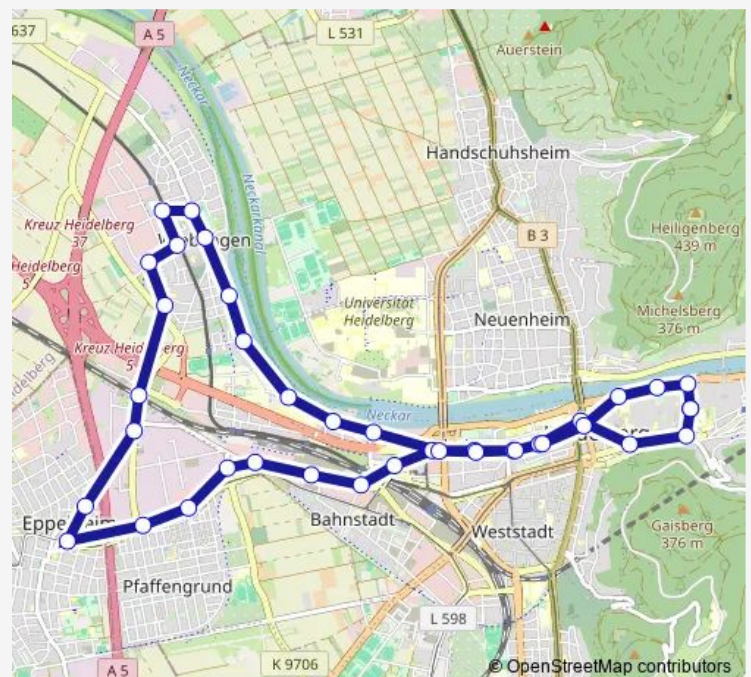

### Direction

Heidelberg, Universitätsplatz — Heidelberg, Universitätsplatz

39 stops

[Open route schedule](#)

- Heidelberg, Universitätsplatz
- Heidelberg, Peterskirche
- Heidelberg, Fr.-Ebert-Platz
- Heidelberg, Bismarckplatz
- Heidelberg, Altes Hallenbad
- Heidelberg, Campus Bergheim
- Heidelberg, Volkshochschule
- Heidelberg, Betriebshof
- Heidelberg, Czernybrücke
- Bahnstadt, Czernybrücke Süd
- Bahnstadt, Agnesistraße
- Bahnstadt, Bauhaus
- Pfaffengrund, Henkel-Teroson
- Pfaffengrund, Marktstraße
- Pfaffengrund, Kranichweg/Stotz
- Eppelheim, Jakobsgasse
- Eppelheim, Ärztehaus
- Pfaffengrund, Im Wellengewann
- HD-Pfaffengrund/Wieblingen
- Wieblingen, Sandwingert
- Wieblingen, Finanzamt

### Route schedule

Heidelberg, Universitätsplatz — Heidelberg, Universitätsplatz

Monday	24:38 <sup>+1</sup>
Tuesday	24:38 <sup>+1</sup>
Wednesday	24:38 <sup>+1</sup>
Thursday	24:38 <sup>+1</sup>
Friday	24:38-02:30 <sup>+1</sup>
Saturday	03:30-02:30 <sup>+1</sup>
Sunday	03:30-00:38 <sup>+1</sup>

### Route info

Direction: Heidelberg, Universitätsplatz

Stops: 39

Trip Duration: 0 hour 56 min

■ RNV Moonliner 2

BusMaps

Wieblingen, Mitte

Wieblingen, Grenzhöfer Weg

Wieblingen, Evang. Kirche

Wieblingen, E.-v.-Thadden-Pl.

Wieblingen, Herm.-Treiber-Str.

Wieblingen, Lerchenbuckel

Wieblingen, Bonhoefferstraße

Heidelberg, Neckarspitze

Heidelberg, Gneisenaustraße

Heidelberg, Betriebshof