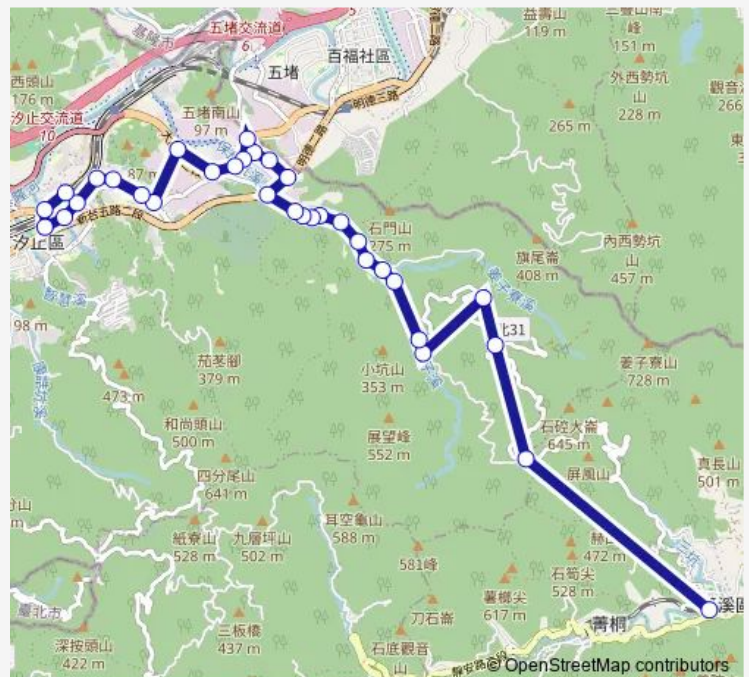

Direction

仁愛橋 — 汐止

30 stops

[Open route schedule](#)

- 仁愛橋
- 汐平路二段88號路口
- 鶺鴒崙路
- 東山國小
- 東山派出所
- 大圓山寺
- 姜子寮路口
- 忠孝橋
- 小坑路口
- 汐平路一段182號路口
- 汐平路一段170號路口
- 石門坑福德宮
- 新台五路橋下
- 新台五路保新街口
- 保新街67號
- 保新大同路口
- 摩天鎮
- 亞太科技園區
- 保長國小
- 保長坑
- 保安里

Route schedule

仁愛橋 — 汐止

Monday	—
Tuesday	—
Wednesday	—
Thursday	—
Friday	—
Saturday	09:00-16:55
Sunday	09:00-16:55

Route info

Direction: 仁愛橋

Stops: 30

Trip Duration: 7 hour 5 min

■ F905 — 汐止-平溪

茄苳腳

茄苳里活動中心

公教住宅

茄苳路口

汐止火車站(忠孝東路)

秀峰高中(忠孝東路)

黃昏市場

汐止公園

汐止

Direction

汐止 — 仁愛橋

27 stops

[Open route schedule](#)

汐止

汐止公園

黃昏市場