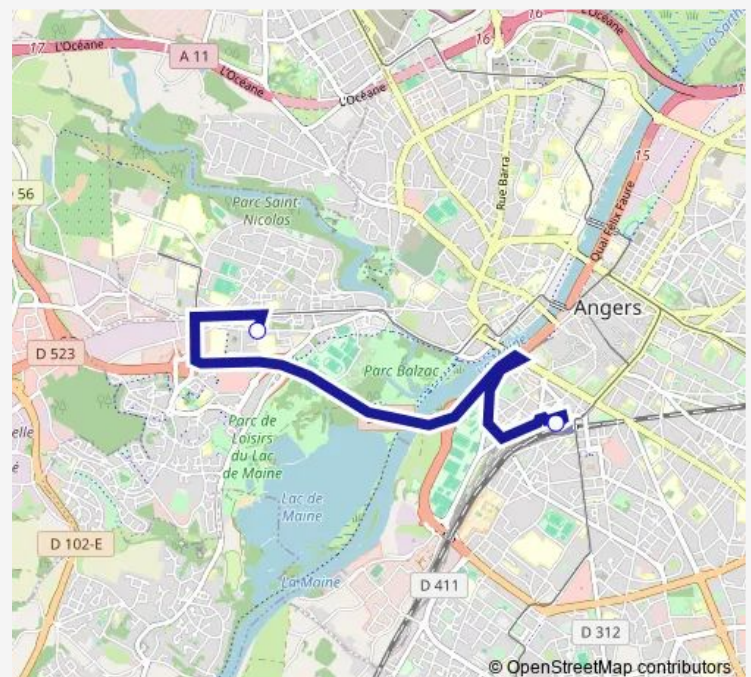

School Bus ANGERS*

[Go to website](#)

Direction

Gare Routière et Sncf — Etab : Lycée Bergson

2 stops

[Open route schedule](#)

Gare Routière et Sncf

Etab : Lycée Bergson

Route schedule

Gare Routière et Sncf — Etab : Lycée Bergson

Monday	08:00
Tuesday	08:00
Wednesday	08:00
Thursday	08:00
Friday	08:00
Saturday	—
Sunday	—

Route info

Direction: Gare Routière et Sncf

Stops: 2

Trip Duration: 0 hour 15 min

Direction

Etab : Lycée Simone Veil — Gare Routière et Sncf

3 stops

[Open route schedule](#)

Etab : Lycée Simone Veil

Etab: Lycée Chevrollier

Gare Routière et Sncf

Route schedule

Etab : Lycée Simone Veil — Gare Routière et Sncf

Monday	17:50
Tuesday	17:50
Wednesday	17:50
Thursday	17:50
Friday	17:50
Saturday	—
Sunday	—

Route info

Direction: Etab : Lycée Simone Veil

Stops: 3

Trip Duration: 0 hour 25 min