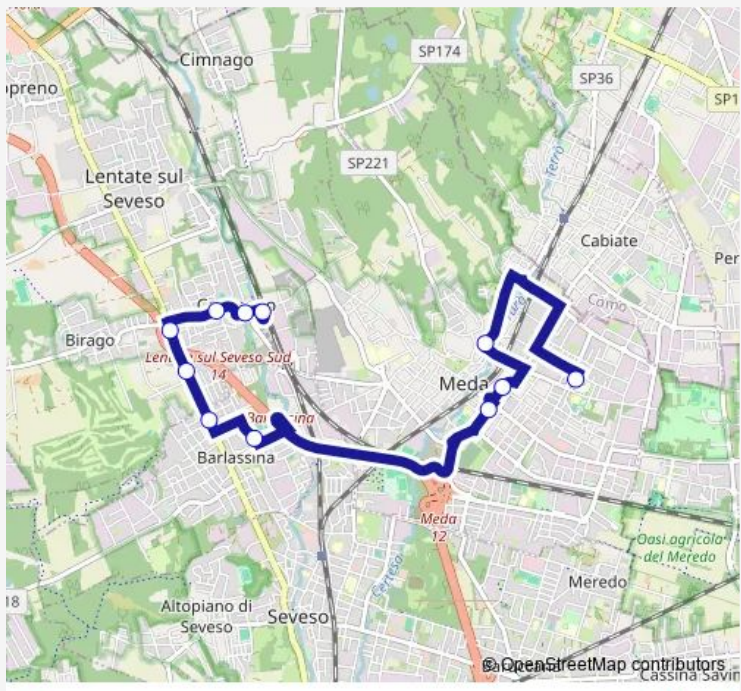

# Bus Z165 Lentate S/S Camnago (FNM/FS)-Meda

[Go to website](#)

**Direction**  
 Meda - VIA TRE Venezie Fr.108/A — Lentate SUL Seveso - Camnago (Auto.Ne - Staz. FNM/FS)

12 stops

[Open route schedule](#)

- Meda - VIA TRE Venezie Fr.108/A
- Meda - VIA TRE Venezie, 63 (Ist. Terragni)
- Meda - VIA Cadorna, 11 (Ist. Milani)
- Meda - VIA Yuri Gagarin, 17
- Meda - VIA Cadorna Ang. VIA Adua (Ist. Milani)
- Barlassina - VIA Colombo FR. Banca Credito Coop.
- Barlassina - Corso Milano Fr.133
- Lentate SUL Seveso - VIA Nazionale DEI Giovi 26
- Lentate SUL Seveso - VIA Nazionale DEI Giovi 56
- Lentate SUL Seveso - VIA Vittorio Veneto 33
- Lentate SUL Seveso - VIA Xxiv Maggio FR. 3 (ITS Legno Arredo)
- Lentate SUL Seveso - Camnago (Auto.Ne - Staz. FNM/FS)

Route schedule

Meda - VIA TRE Venezie Fr.108/A — Lentate SUL Seveso - Camnago (Auto.Ne - Staz. FNM/FS)

Monday	14:25
Tuesday	14:25
Wednesday	14:25
Thursday	14:25
Friday	14:25
Saturday	—
Sunday	—

**Route info**

Direction: Meda - VIA TRE Venezie Fr.108/A

Stops: 12

Trip Duration: 0 hour 25 min

Z165 — Lentate S/S Camnago (FNM/FS)-Meda

## Direction

Barlassina - Corso Milano 14 — Lentate SUL Seveso - Camnago (Auto.Ne - Staz. FNM/Fs)

7 stops

[Open route schedule](#)

Barlassina - Corso Milano 14

Barlassina - Corso Milano Fr.133

Lentate SUL Seveso - VIA Nazionale DEI Giovi 26