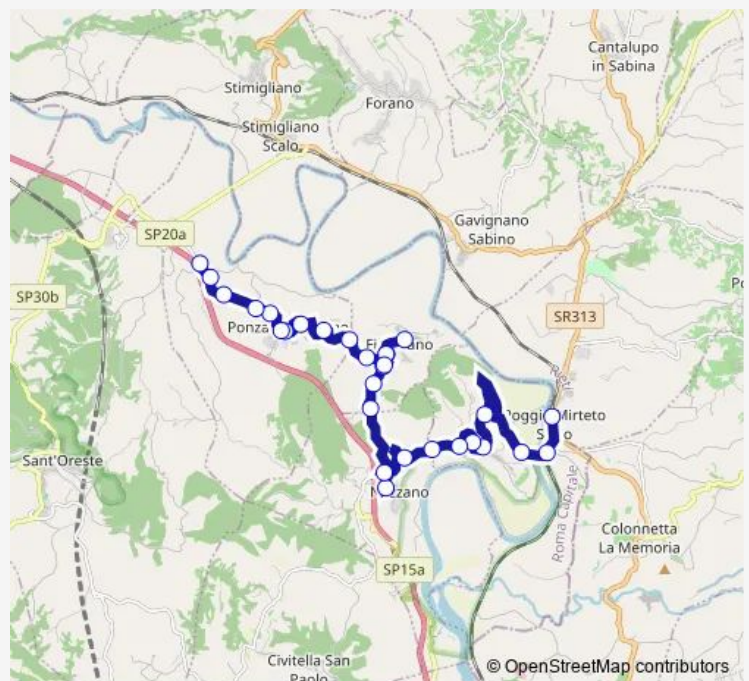

Filacciano | Via Ponzano Str. Focicchia # f10684

Ponzano | Via Filacciano Via Europa # f10685

**Route schedule**

Poggio Mirteto | Stazione FS # f10599 — Ponzano | Via Sant'Oreste Via Piana # f10693

Monday 15:45-18:40

Tuesday 15:45-18:40

Wednesday 15:45-18:40

Thursday 15:45-18:40

Friday 15:45-18:40

Saturday 14:20-18:40

Sunday —

**Route info**

Direction: Poggio Mirteto | Stazione FS # f10599

Stops: 29

Trip Duration: 0 hour 35 min

**Poggio Mirteto Scalo - Ponzano Primare # Pm67d**

Ponzano | Contrada Sant'Angelo # f10686

Ponzano | Piazza Ungheria # f000089

Ponzano | Borgo Garibaldi # f10688

Ponzano | Strada Tevere # f10689