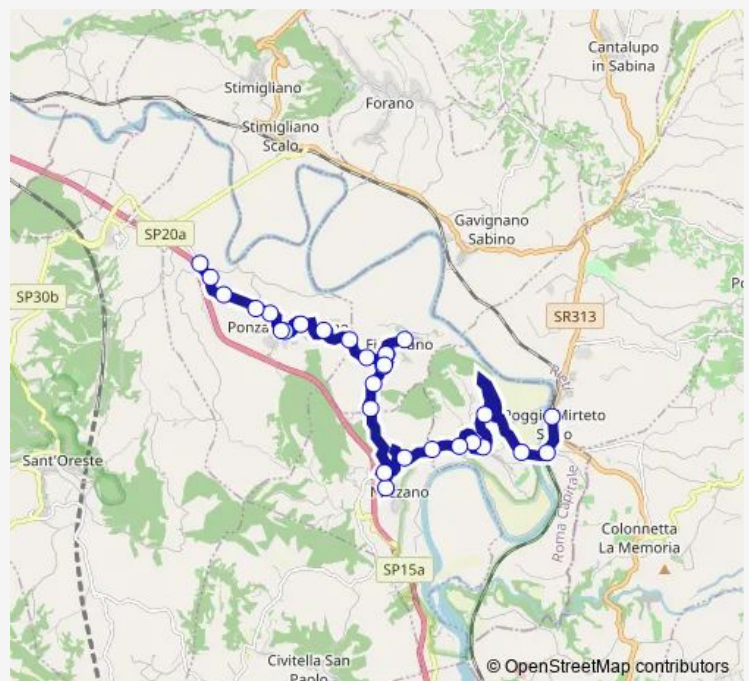

Filacciano | Via Ponzano Str. Focicchia # f10684

Ponzano | Via Filacciano Via Europa # f10685

**Route schedule**

Poggio Mirteto | Stazione FS # f10599 — Ponzano | Via Sant'Oreste Via Piana # f10693

Monday 15:45-18:40

Tuesday 15:45-18:40

Wednesday 15:45-18:40

Thursday 15:45-18:40

Friday 15:45-18:40

Saturday 14:20-18:40

Sunday —

**Route info**

Direction: Poggio Mirteto | Stazione FS # f10599

Stops: 29

Trip Duration: 0 hour 35 min

Poggio Mirteto Scalo - Ponzano Primare # Pm67d

Ponzano | Contrada Sant'Angelo # f10686

Ponzano | Piazza Ungheria # f000089

Ponzano | Borgo Garibaldi # f10688

Ponzano | Strada Tevere # f10689