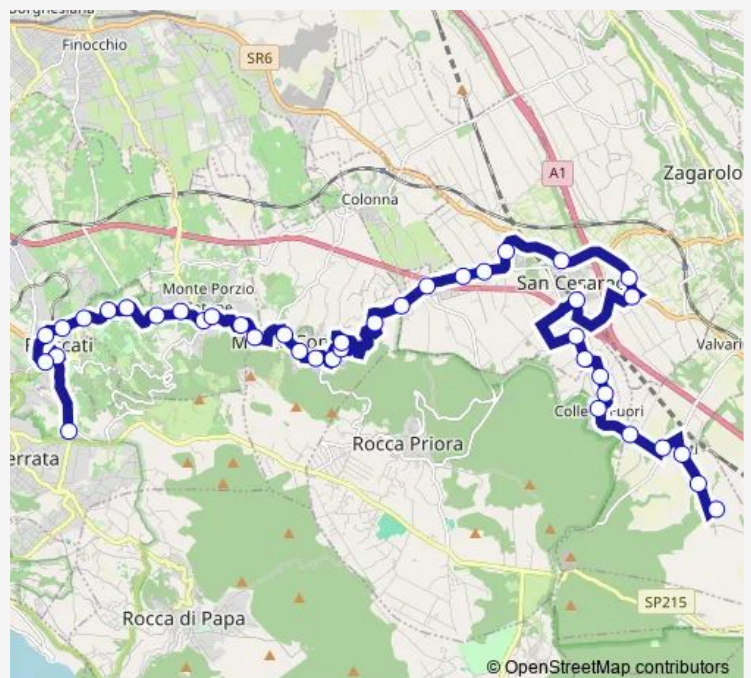

Monte Compatri | Via Serranti Via Rosmini # f12878

Monte Compatri | Via Serranti, 28 # f12879

Monte Compatri | Via Serranti Via Salvatori # f12880

Monte Compatri | Via Serranti Via Sassi # f12881

Route schedule

Grottaferrata | Via 24 Maggio (Villa Cavalletti) # f13021 — Palestrina | Colle del Fico # f12904

Monday	14:15
Tuesday	14:15
Wednesday	14:15
Thursday	14:15
Friday	14:15
Saturday	—
Sunday	—

Route info

Direction: Grottaferrata | Via 24 Maggio (Villa Cavalletti) # f13021

Stops: 40

Trip Duration: 0 hour 57 min

Grottaferrata - Carchitti # Ra235a

Monte Compatri | Via Serranti, 129 # f12883

SAN Cesareo | Via Maremmana Via Castagneto # f12885

SAN Cesareo | Via Maremmana Via Faeta # f12887