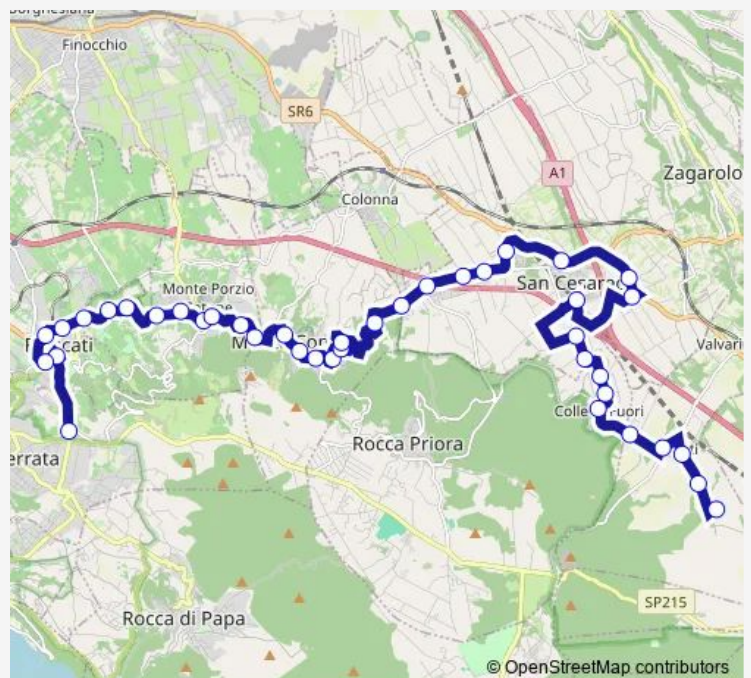

Monte Compatri | Via Serranti Via Rosmini # f12878

Monte Compatri | Via Serranti, 28 # f12879

Monte Compatri | Via Serranti Via Salvatori # f12880

Monte Compatri | Via Serranti Via Sassi # f12881

**Route schedule**

Grottaferrata | Via 24 Maggio (Villa Cavalletti) # f13021 — Palestrina | Colle del Fico # f12904

Monday	14:15
Tuesday	14:15
Wednesday	14:15
Thursday	14:15
Friday	14:15
Saturday	—
Sunday	—

**Route info**

Direction: Grottaferrata | Via 24 Maggio (Villa Cavalletti) # f13021

Stops: 40

Trip Duration: 0 hour 57 min

Grottaferrata - Carchitti # Ra235a

Monte Compatri | Via Serranti, 129 # f12883

SAN Cesareo | Via Maremmana Via Castagneto # f12885