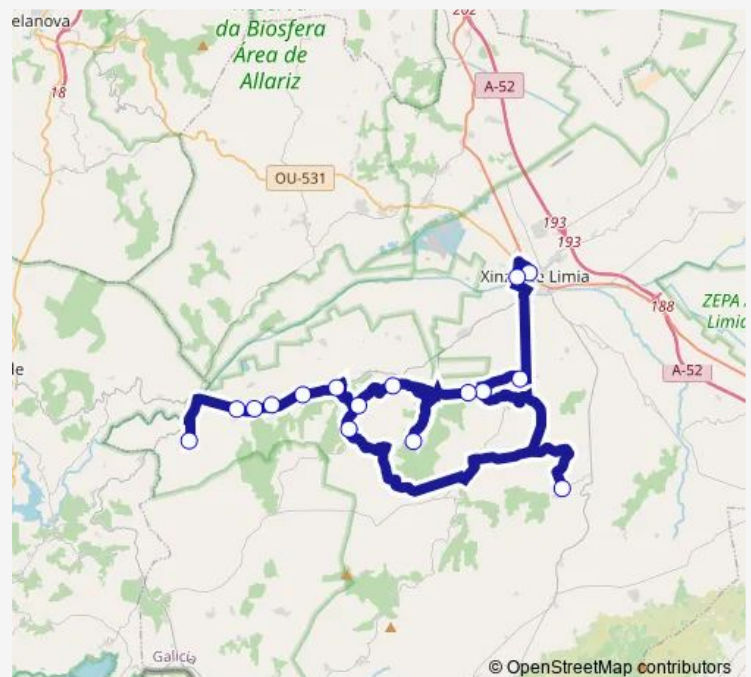

Faramiñas

Forxa

Fontemoura

SAN Lourenzo

Paradela

**Route schedule**

Xinzo De Limia E.A. — Paradela

Monday	13:00
Tuesday	—
Wednesday	—
Thursday	—
Friday	—
Saturday	—
Sunday	—

**Route info**

Direction: Xinzo De Limia E.A.

Stops: 16

Trip Duration: 1 hour 14 min

■ XG611056 — Paradela-Xinzo de Limia E.A.

**Direction**

Paradela — Xinzo De Limia E.A.

16 stops

[Open route schedule](#)

Paradela

SAN Lourenzo

Fontemoura

Forxa

Faramiñas

Rial de Sabucedo

SAN Mamede (Estrada)

Nocedo

Soutelo (Estrada)

Ganade (Marquesiña Se)

Cima DE Ribeira (Pobo)

Guntimil (Marquesina)

Gudes (Marquesiña - Cruce

Parada Ribeira-B.Requeixo

Toural (cruce entrada pob