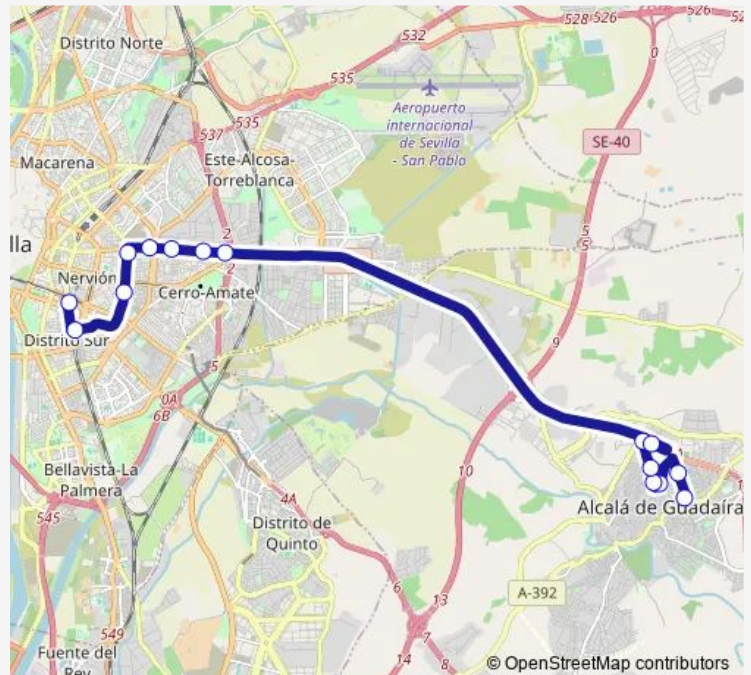

Bus 1220 M-122 Alcalá De Guadaíra - Sevilla (Directo)

[Go to website](#)

Direction

Viapol (San Bernardo) — C Saturno

13 stops

[Open route schedule](#)

Viapol (San Bernardo)

Ciudad Jardin (Esq. Cardenal Rodrigo De Castro)

Puerta Alcala C 28 De Febrero

C 28 De Febrero (Instituto)

C Saturno

Route schedule

Viapol (San Bernardo) — C Saturno

Monday 07:25-21:45

Tuesday 07:25-21:45

Wednesday 07:25-21:45

Thursday 07:25-21:45

Friday 07:25-21:45

Saturday —

Sunday —

Route info

Direction: Viapol (San Bernardo)

Stops: 13

Route Duration: 0 hour 30 min

1220 — M-122 Alcalá De Guadaíra - Sevilla (Directo)

Direction

C Saturno — Viapol (San Bernardo)

15 stops

[Open route schedule](#)

C Saturno

Av Princesa Sofia

C Malasmananas Veterinario