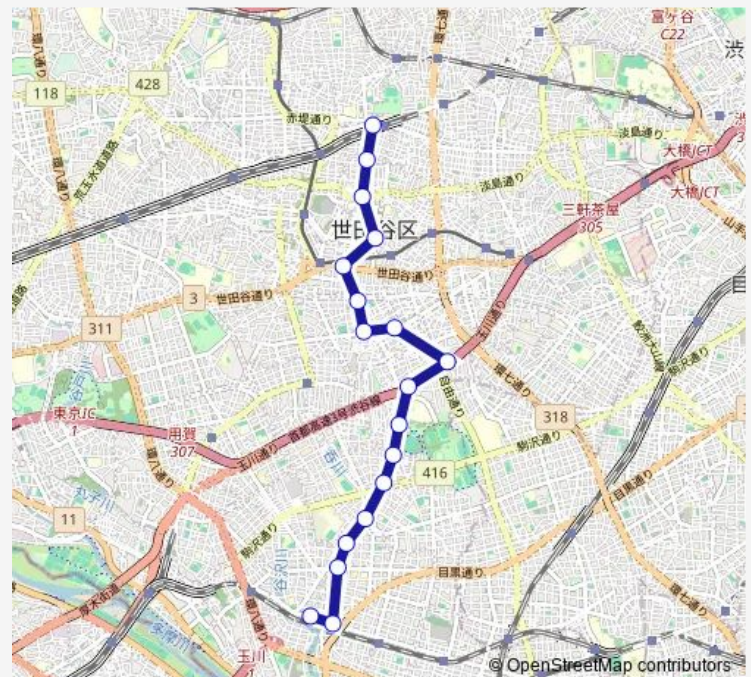

深沢坂上

深沢不動前

駒大深沢キャンパス前

駒沢公園西口

駒沢

駒沢大学駅前

駒沢中学校

弦巻一丁目

世田谷駅前

世田谷区民会館

国士舘大学

梅ヶ丘駅

Route schedule

等々力操車所 — 梅ヶ丘駅

Monday 06:40-18:35

Tuesday 06:40-18:35

Wednesday 06:40-18:35

Thursday 06:40-18:35

Friday 06:40-18:35

Saturday 06:55-18:30

Sunday 06:55-18:00

Route info

Direction: 等々力操車所

Stops: 16

Trip Duration: 0 hour 40 min

Direction

梅ヶ丘駅 — 等々力操車所

18 stops

[Open route schedule](#)

梅ヶ丘駅

梅丘一丁目

国士舘大学