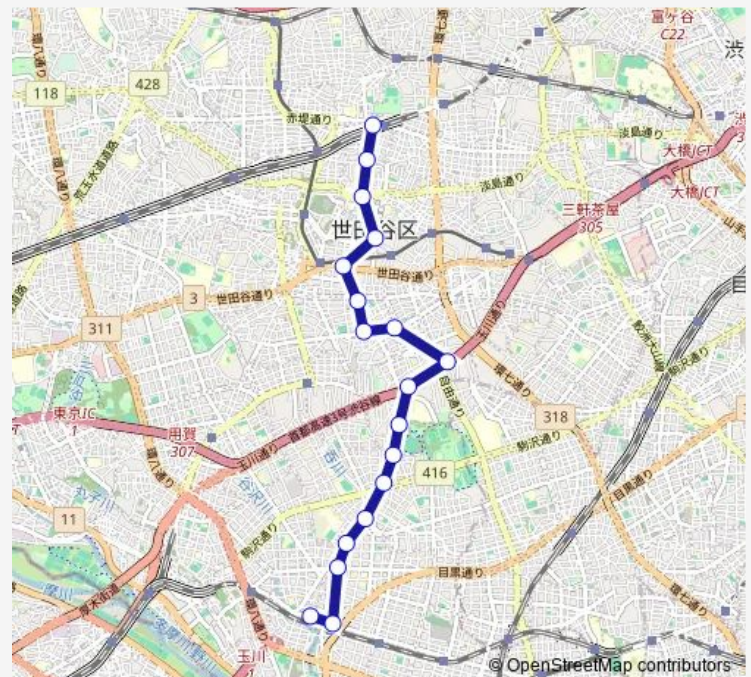

Direction

梅ヶ丘駅 — 等々力操車所

18 stops

[Open route schedule](#)

- 梅ヶ丘駅
- 梅丘一丁目
- 国士舘大学
- 世田谷区民会館
- 世田谷駅前
- 弦巻一丁目
- 向天神橋
- 駒沢中学校
- 駒沢大学駅前
- 駒沢
- 駒沢公園西口
- 駒大深沢キャンパス前
- 深沢不動前
- 深沢坂上
- 園芸高校前
- 玉川警察署
- 等々力
- 等々力操車所

Route schedule

梅ヶ丘駅 — 等々力操車所

Monday	06:50-19:15
Tuesday	06:50-19:15
Wednesday	06:50-19:15
Thursday	06:50-19:15
Friday	06:50-19:15
Saturday	07:10-18:45
Sunday	07:10-18:13

Route info

Direction: 梅ヶ丘駅

Stops: 18

Trip Duration: 0 hour 40 min

Direction

等々力操車所 — 梅ヶ丘駅

16 stops

[Open route schedule](#)

等々力操車所

等々力

玉川警察署

園芸高校前

深沢坂上

深沢不動前

駒大深沢キャンパス前

駒沢公園西口

駒沢

駒沢大学駅前

駒沢中学校

弦巻一丁目