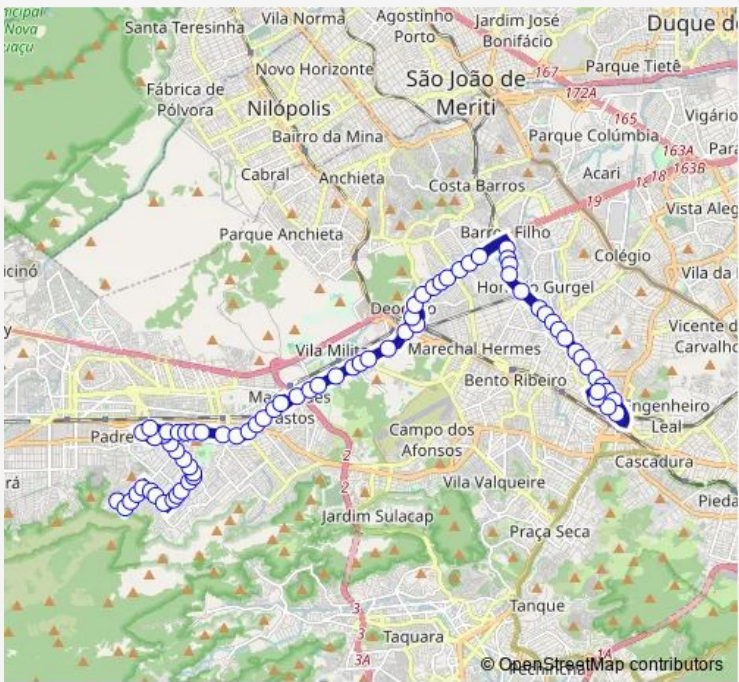

Bus SV777 Padre Miguel - Madureira

[Go to website](#)

Direction
 Ponto Final: Padre Miguel — Ponto Final: Madureira : Rua Antônio de Abreu
 74 stops
[Open route schedule](#)

- Ponto Final: Padre Miguel
- Barcelos
- Macaparaná
- Piritiba
- Carauri
- Alto d'Ouro
- Luísa Barata
- Leocádia
- Bertolino
- Santo Elói
- Vila Nova
- Cabo Sansão dos Santos
- Limites
- Governo
- Eduardo Barbosa
- Pedro Gomes
- Olímpia Esteves
- Ceriba
- Realengo
- Cajaíba
- Praça dos Abrolhos

Route schedule
 Ponto Final: Padre Miguel — Ponto Final: Madureira : Rua Antônio de Abreu

Monday	00:00
Tuesday	00:00
Wednesday	00:00
Thursday	00:00
Friday	00:00
Saturday	00:00
Sunday	00:00

Route info
 Direction: Ponto Final: Padre Miguel
 Stops: 74
 Trip Duration: 0 hour 51 min

Soares Caldeira

Mercadão de Madureira

Gres Império Serrano

Dagmar da Fonseca

Madureira Shopping

Ponto Final: Madureira : Rua Antônio de Abreu

Direction

Ponto Final: Madureira : Rua Antônio de Abreu — Ponto Final: Padre Miguel

83 stops

[Open route schedule](#)

Ponto Final: Madureira : Rua Antônio de Abreu

Carolina Machado : Linhas sentido Madureira

Ministro Edgard Romero

Estação Madureira : Norte

Alfeu Faria Castro

Carvalho de Souza