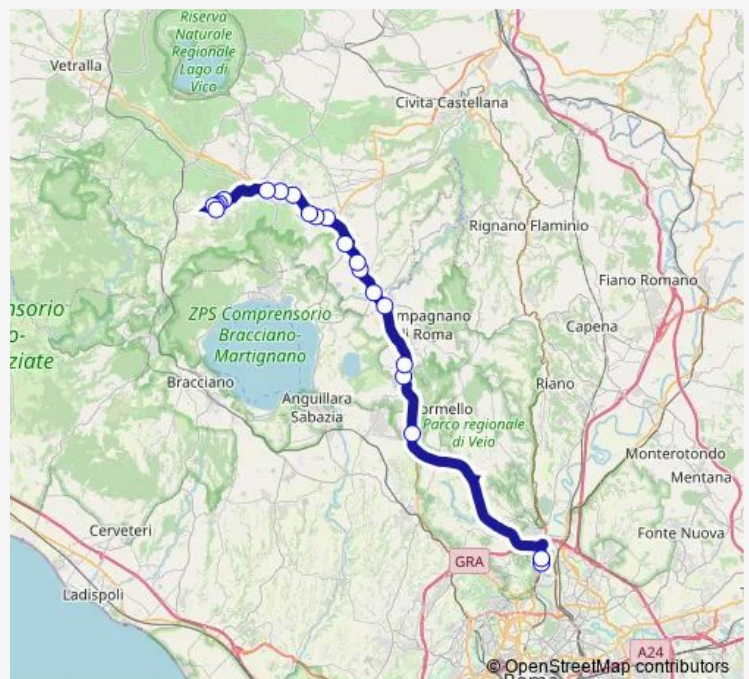

**Direction**

Roma | Saxa Rubra Partenze # f1495 — Bassano R. | Via Stazione Via 24 Maggio # f2604

21 stops

[Open route schedule](#)

- Roma | Saxa Rubra Partenze # f1495
- Roma | Via Flaminia (Saxa Rubra) # f1496
- Formello | Via Cassia (Le Rughe) # f1499
- Campagnano | Via Cassia Str. Campana # f1501
- Campagnano | Via Cassia (Baccano) # f11421
- Campagnano | Via Cassia Via Sacrofanese # f1505
- Nepi | Via Cassia (Settevene) # f1506
- Nepi | Via Cassia Via Grotte Finocchiara # f1508
- Nepi | Vigne Nuove # f1509
- Monterosi | Piazzale Varisco # f1510
- Nepi | Via Cassia (Campo Golf) # f1512
- Sutri | San Martino della Quercia # f1513
- Sutri | Le Muracce # f1514
- Sutri | Zona Industriale Forcone # f1515
- Sutri | Via Cassia (Km 47) # f1516
- Sutri | Via Bassanese Via Cassia # f2599
- Bassano R. | Zona Industriale # f2600
- Bassano R. | Via Da Vinci Via Cappuccini # f2601
- Bassano R. | Via Da Vinci Via Buonarroti # f2602
- Bassano R. | Cimitero # f2603
- Bassano R. | Via Stazione Via 24 Maggio # f2604

Route schedule

Roma | Saxa Rubra Partenze # f1495 — Bassano R. | Via Stazione Via 24 Maggio # f2604

|           |       |
|-----------|-------|
| Monday    | 13:45 |
| Tuesday   | 13:45 |
| Wednesday | 13:45 |
| Thursday  | 13:45 |
| Friday    | 13:45 |
| Saturday  | 13:45 |
| Sunday    | —     |

Route info

Direction: Roma | Saxa Rubra Partenze # f1495

Stops: 21

Trip Duration: 0 hour 55 min

Roma Saxa Rubra - Bassano Romano # Ro45d

Bus time schedules and route maps are available in an offline PDF at [busmaps.com](https://busmaps.com). Use the [busmaps.com](https://busmaps.com) website to see live bus times, train schedule or subway schedule, and step-by-step directions for all public transit in Monterosi

The schedule is provided in the local timezone. Times with "(+1)" indicate departures on the next day.

PDF file created on 2025-01-16

2024 BusMaps.com - All Rights Reserved