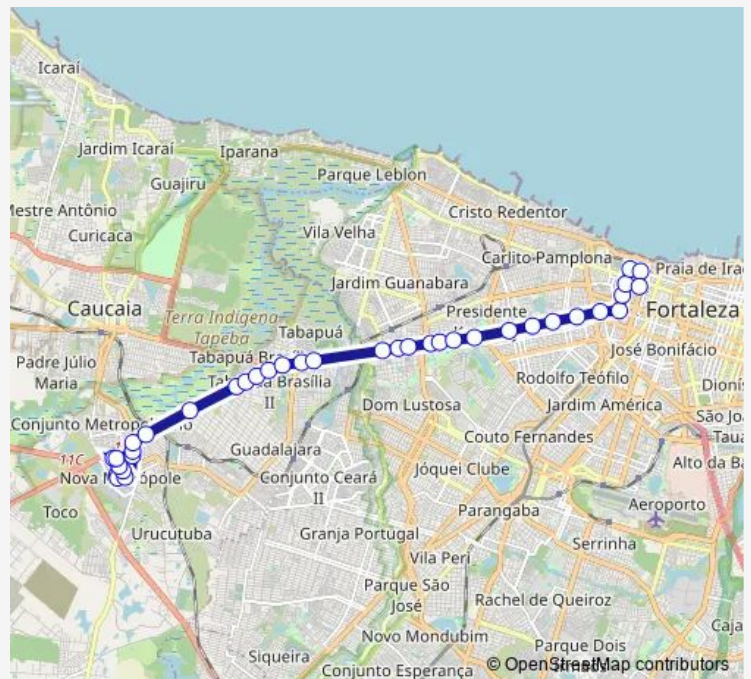

Avenida Contorno Leste 271 Conjunto Nova Metropole

Avenida Contorno Leste 41 Conjunto Nova Metropole

Rua Sao Manoel 4751 Aco Caucaia Arianopoles

Rodovia Presidente Juscelino Kubitschek Posto Melo Par-  
que Potira

Rodovia Presidente Juscelino Kubitschek 2919 Nova  
Brasilia

Rodovia Presidente Juscelino Kubitschek So Motel

Rodovia Presidente Juscelino Kubitschek Informa  
Cidadao

**Route schedule**

Terminal Nova Metropole Conjunto Nova Metropole —  
Início Final de Linha Seletivo Emp. Vitoria Centro

Monday 05:50-21:45

Tuesday 05:50-21:45

Wednesday 05:50-21:45

Thursday 05:50-21:45

Friday 05:50-21:45

Saturday 05:50-21:40

Sunday 05:35-22:20

**Route info**

Direction: Terminal Nova Metropole Conjunto Nova Metro-  
pole

Stops: 38

Trip Duration: 0 hour 46 min

Rodovia Presidente Juscelino Kubitschek 1114 Nova  
Brasilia

Rodovia Presidente Juscelino Kubitschek Tabapua