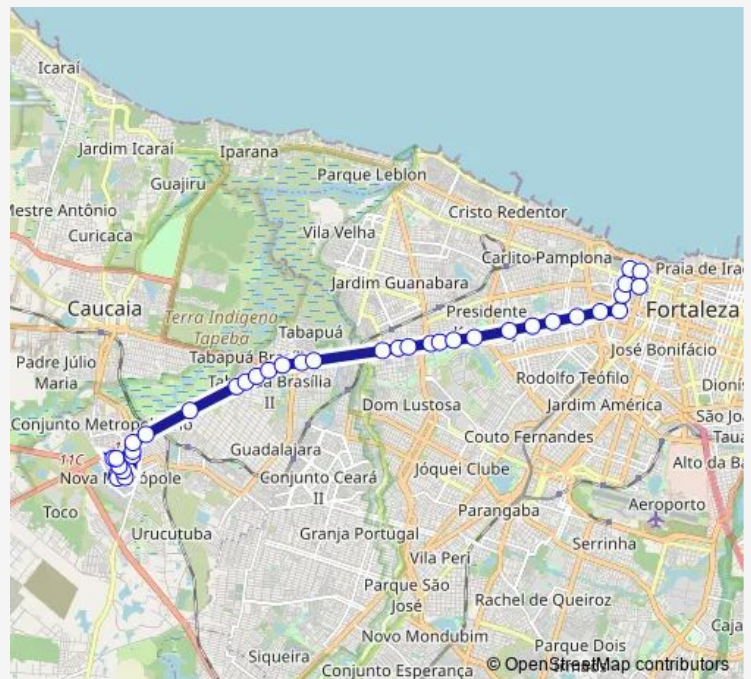

Avenida Contorno Leste 271 Conjunto Nova Metropole

Avenida Contorno Leste 41 Conjunto Nova Metropole

Rua Sao Manoel 4751 Aco Caucaia Arianopoles

Rodovia Presidente Juscelino Kubitschek Posto Melo Par-
que Potira

Rodovia Presidente Juscelino Kubitschek 2919 Nova
Brasilia

Rodovia Presidente Juscelino Kubitschek So Motel

Rodovia Presidente Juscelino Kubitschek Informa
Cidadao

Route schedule

Terminal Nova Metropole Conjunto Nova Metropole —
Início Final de Linha Seletivo Emp. Vitoria Centro

Monday 05:50-21:45

Tuesday 05:50-21:45

Wednesday 05:50-21:45

Thursday 05:50-21:45

Friday 05:50-21:45

Saturday 05:50-21:40

Sunday 05:35-22:20

Route info

Direction: Terminal Nova Metropole Conjunto Nova Metro-
pole

Stops: 38

Trip Duration: 0 hour 46 min

Rodovia Presidente Juscelino Kubitschek 1114 Nova
Brasilia

Rodovia Presidente Juscelino Kubitschek Tabapua