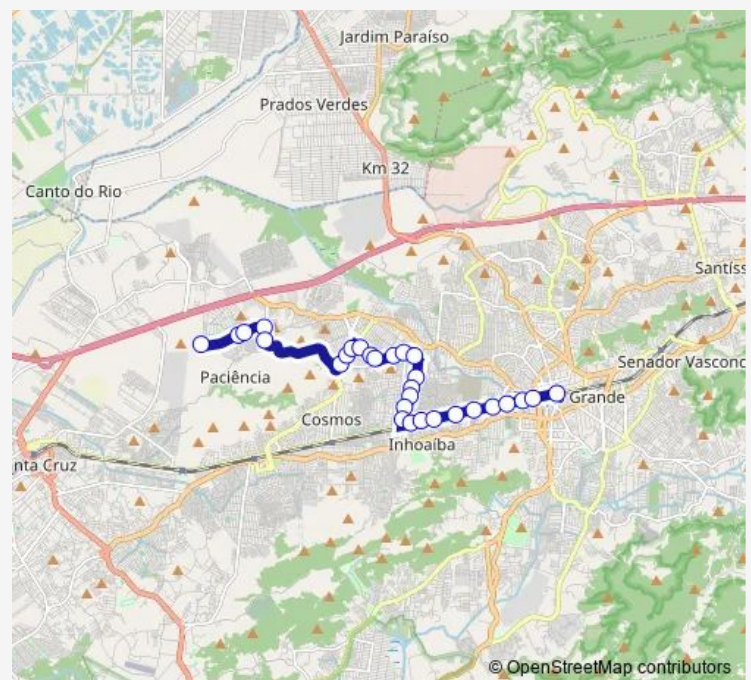

### Route schedule

Jardim Palmares : Linha 893 — Ponto Final: Campo Grande : Linhas para Zona Oeste (via Rua Barcelos Domingos)

Monday	00:00
Tuesday	00:00
Wednesday	00:00
Thursday	00:00
Friday	00:00
Saturday	00:00
Sunday	00:00

### Route info

Direction: Jardim Palmares : Linha 893

Stops: 29

Trip Duration: 0 hour 31 min

■ Sn893 — Jardim Palmares - Campo Grande

Filomena

Sousa Freitas

Murilo Alvarenga

Estação Benjamin do Monte

Iraci Doyle

Dom Pedrito

Campinho

Praça dos Estudantes

Ponto Final: Campo Grande : Linhas para Zona Oeste (via  
Rua Barcelos Domingos)

## Direction

Ponto Final: Campo Grande : Linhas para Zona Oeste (via Rua Barcelos Domingos) — Jardim Palmares : Linha 893

33 stops

[Open route schedule](#)

Ponto Final: Campo Grande : Linhas para Zona Oeste (via Rua Barcelos Domingos)