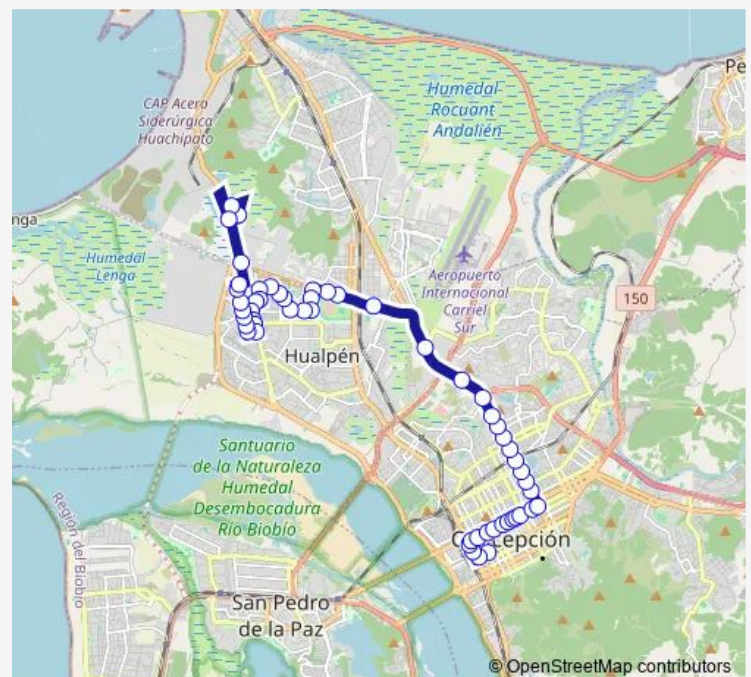

Paicaví - Bandera / Norte

Paicaví - Brasil / Norte

Paicaví - Juan De Dios Rivera

Route schedule

O'Higgins - entre Angol y Salas — Gran Bretana - John Dalton / Poniente

Monday 06:00-23:30

Tuesday 06:00-23:30

Wednesday 06:00-23:30

Thursday 06:00-23:30

Friday 06:00-23:30

Saturday 06:00-23:51

Sunday 06:00-23:51

Route info

Direction: O'Higgins - entre Angol y Salas

Stops: 55

Trip Duration: 0 hour 58 min

42W — Hualpencillo

Paicaví - Ventus

Paicaví - El Carmen

Paicaví - A Gral. Bonilla

Duoc - Uc / Paicaví

Mall Plaza Trebol, hacia Talcahuano

O`Higgins - San Carlos