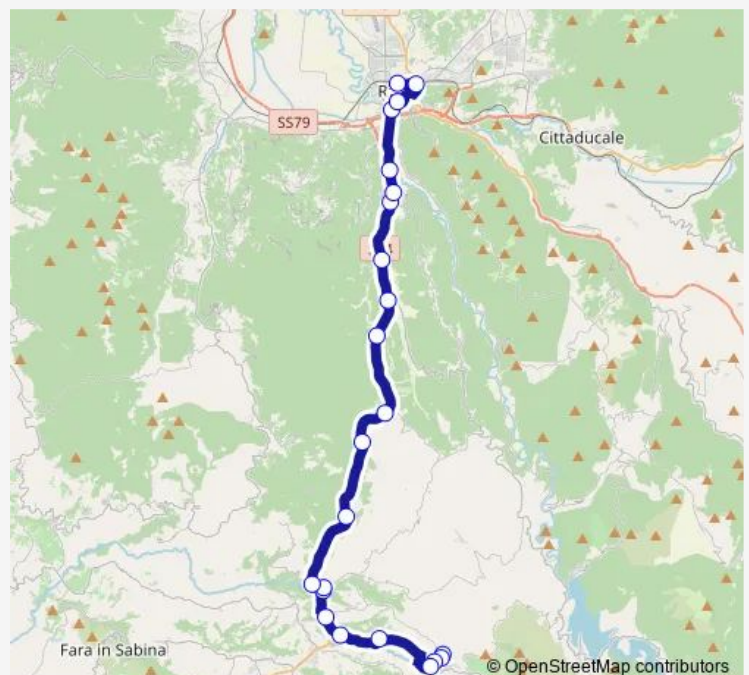

Rieti | Via Salaria Via Zoccani # f1063

Rieti | Casale Bucci # f1064

Rieti | Via Salaria Via Sassetti # f1067

Rieti | Piazza Cavour # f1068

Route schedule

POGGIO MOIANO | Deposito # f9727 — Rieti | Stazione FS Ist. Superiore Principessa di Napoli # f1070

Monday	06:50-18:15
Tuesday	06:50-18:15
Wednesday	06:50-18:15
Thursday	06:50-18:15
Friday	06:50-18:15
Saturday	18:15
Sunday	—

Route info

Direction: POGGIO MOIANO | Deposito # f9727

Stops: 23

Trip Duration: 0 hour 42 min