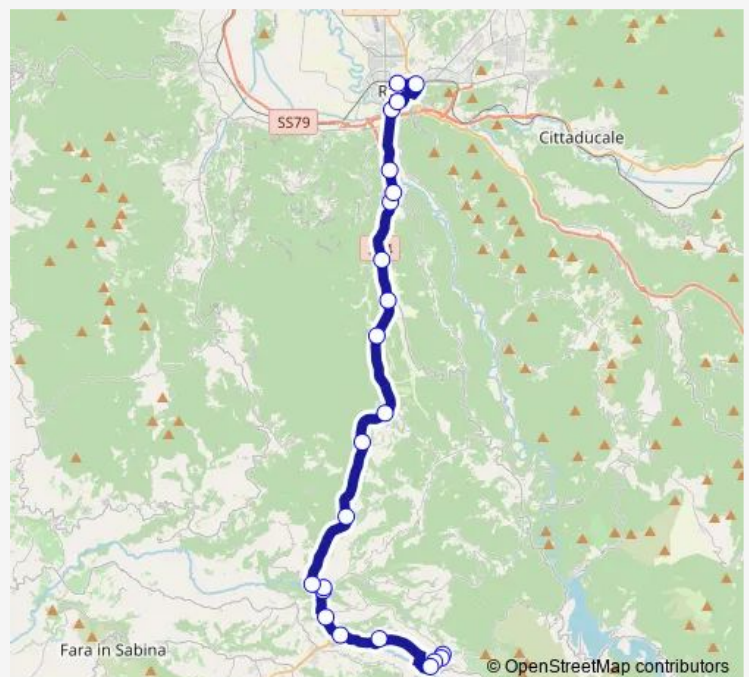

Rieti | Via Salaria Via Zoccani # f1063

Rieti | Casale Bucci # f1064

Rieti | Via Salaria Via Sassetti # f1067

Rieti | Piazza Cavour # f1068

Route schedule

Poggio Moiano | Deposito # f9727 — Rieti | Stazione FS Ist. Superiore Principessa di Napoli # f1070

Monday	06:50-18:15
Tuesday	06:50-18:15
Wednesday	06:50-18:15
Thursday	06:50-18:15
Friday	06:50-18:15
Saturday	18:15
Sunday	—

Route info

Direction: Poggio Moiano | Deposito # f9727

Stops: 23

Trip Duration: 0 hour 41 min