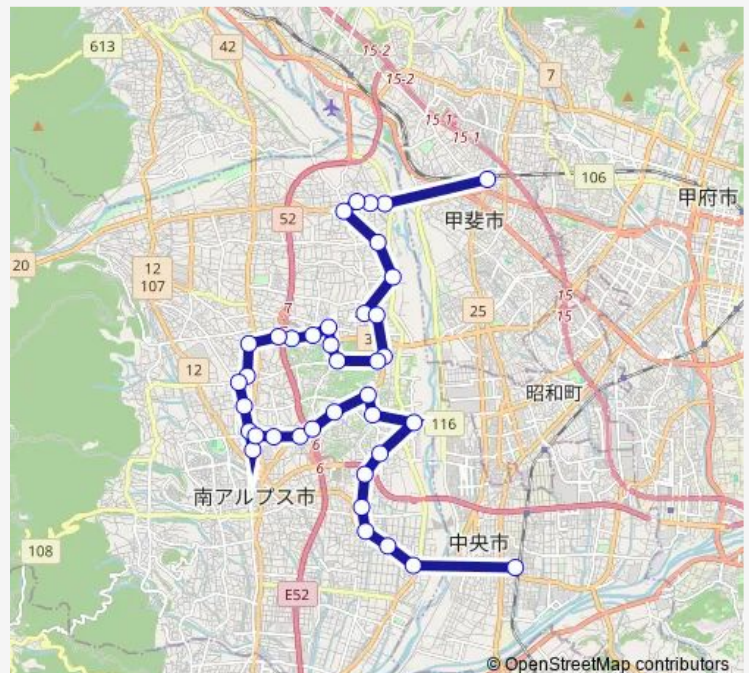

## Route schedule

竜王駅 ( 南アルプス市 ) — 東花輪駅 ( 南アルプス市 )

Monday 06:40-17:13

Tuesday 06:40-17:13

Wednesday 06:40-17:13

Thursday 06:40-17:13

Friday 06:40-17:13

Saturday 06:40-17:13

## Route info

Direction: 竜王駅 ( 南アルプス市 )

Stops: 38

Trip Duration: 1 hour 5 min

■ 5号車:八田・若草線 ( 2・4・6・8便 ) — 八田・若草線 ( 2・4・6・8便 ) (5号車:南ぶすバス : 5号車八田・...

桃園神社 ( 南アルプス市 )

ケーヨー d 2 ( 南アルプス市 )

市立美術館 ( 南アルプス市 )