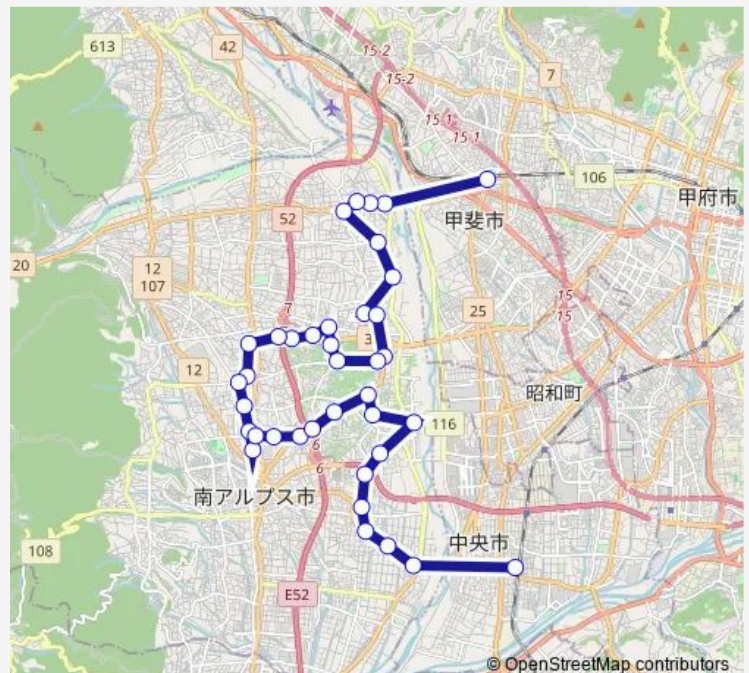

Bus 5号車:八田・若草線 (2・4・6・8便)
 八田・若草線 (2・4・6・8便) (5号車:南ぶすバス : 5-
 号車八田・若草線)

[Go to website](#)

Direction

竜王駅 (南アルプス市) — 東花輪駅 (南アルプス市)

38 stops

[Open route schedule](#)

- 竜王駅 (南アルプス市)
- 信玄橋 (南アルプス市)
- オキノ八田店 (南アルプス市)
- 野牛島東 (南アルプス市)
- J a 八田選果場 (南アルプス市)
- ハッピーパーク (南アルプス市)
- 免許センター (南アルプス市)
- 桃ノ丘団地 (南アルプス市)
- 白根高校 (南アルプス市)
- 今諏訪 (南アルプス市)
- ふれあい公園 (南アルプス市)
- 西野つどいの家東 (南アルプス市)
- J a 西野支所 (南アルプス市)
- 西野 (南アルプス市)
- 徳洲会病院 (南アルプス市)
- ビッグステージ南 (南アルプス市)
- J a 在家塚支所 (南アルプス市)
- 在家塚交差点南 (南アルプス市)
- 倉庫町団地入口 (南アルプス市)
- 巨摩共立病院 (南アルプス市)

Route schedule

竜王駅 (南アルプス市) — 東花輪駅 (南アルプス市)

Monday	06:40-17:13
Tuesday	06:40-17:13
Wednesday	06:40-17:13
Thursday	06:40-17:13
Friday	06:40-17:13
Saturday	06:40-17:13
Sunday	06:40-17:13

Route info

Direction: 竜王駅 (南アルプス市)

Stops: 38

Trip Duration: 1 hour 5 min

■ 5号車:八田・若草線 (2・4・6・8便) — 八田・若草線 (2・4・6・8便) (5号車:南ぶすバス : 5号車八田・...

桃園神社 (南アルプス市)

ケーヨー d 2 (南アルプス市)

市立美術館 (南アルプス市)

アルプスガーデン西 (南アルプス市)

南アルプス警察署南 (南アルプス市)