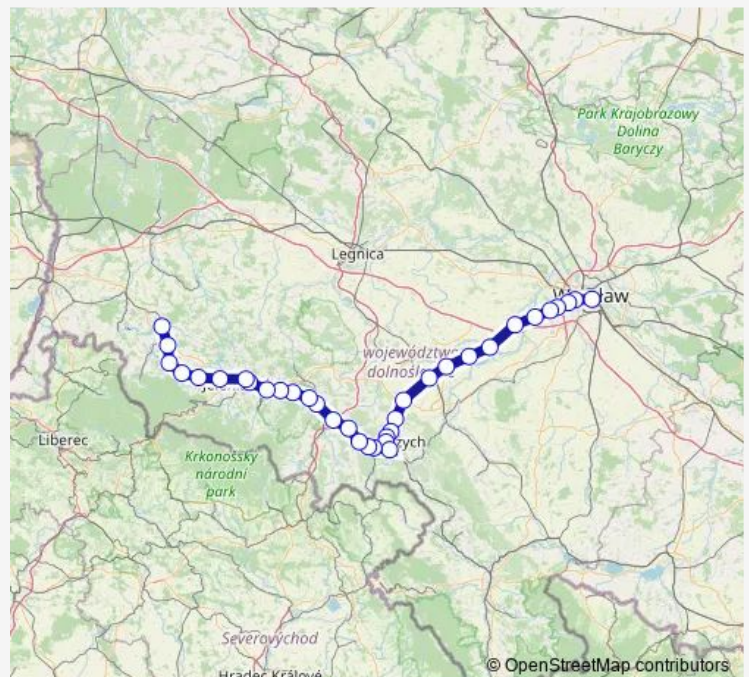

### Route schedule

Wrocław Główny — Gryfów Śląski

Monday 19:31

Tuesday 19:31

Wednesday 19:31

Thursday 19:31

Friday 19:31

Saturday 19:31

### Route info

Direction: Wrocław Główny

Stops: 35

Trip Duration: 3 hour 2 min

Sędziszów

Marciszów

Ciechanowice

Janowice Wielkie