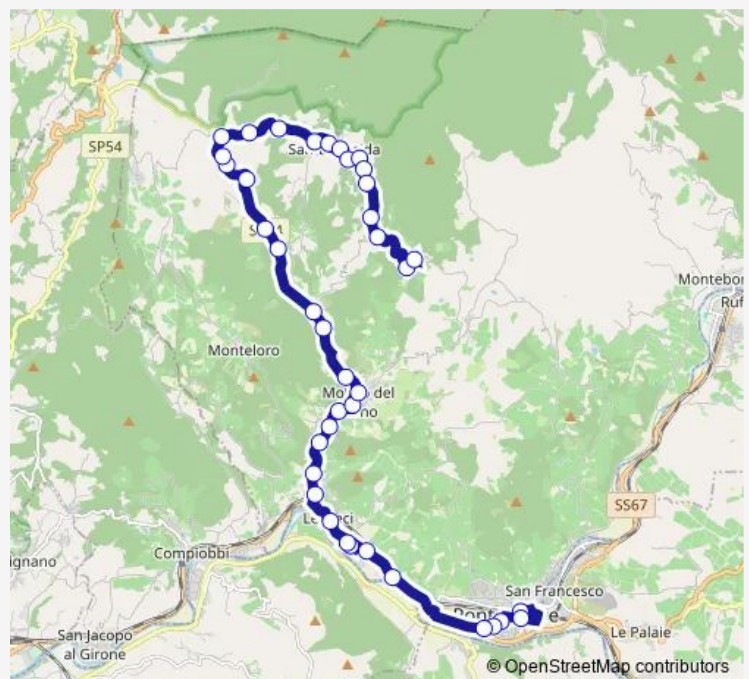

Thursday —

Friday —

Saturday —

Sunday —

Route info

Direction: Fornello Case Nuove *

Stops: 50

Trip Duration: 0 hour 50 min

331_1 — Pontassieve - Molin Del Piano - S. Brigida - Fornello

Molino Bivio Variante

Molin Del Piano *

Molin Del Piano Scuole

Molin Del Piano Campo Sportivo

Molino Laura

Bivio Molino Laura

I Sodi