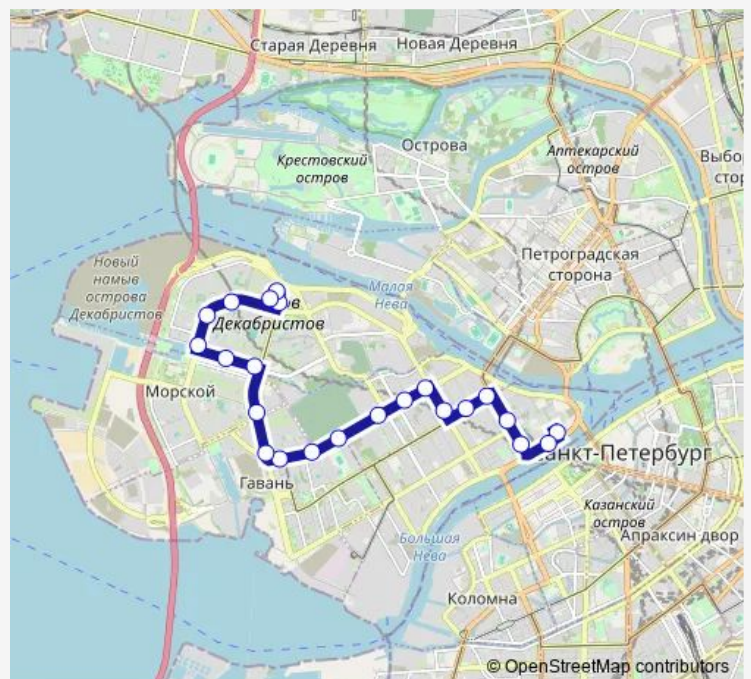

18-19-я линии В.О.

24-25-я линии В.О.

ул. Беринга

Малый пр. В.О., угол Гаванской ул.

Наличная ул., угол Малого пр. В.О.

Наличная ул., угол ул. Нахимова

ст. Метро Приморская

Магазин Строитель

ул. Кораблестроителей, угол Новосмоленской наб.

Капитанская ул.

ул. Кораблестроителей, 35

Наличная ул., угол Уральской ул.

Route schedule

Университет — Конечная Станция ул. Кораблестроителей (Посадки/Высадки Нет)

Monday	06:56-22:50
Tuesday	06:56-22:50
Wednesday	06:56-22:50
Thursday	06:56-22:50
Friday	06:56-22:50
Saturday	07:01-22:25
Sunday	07:01-22:25

Route info

Direction: Университет

Stops: 23

Trip Duration: 0 hour 33 min