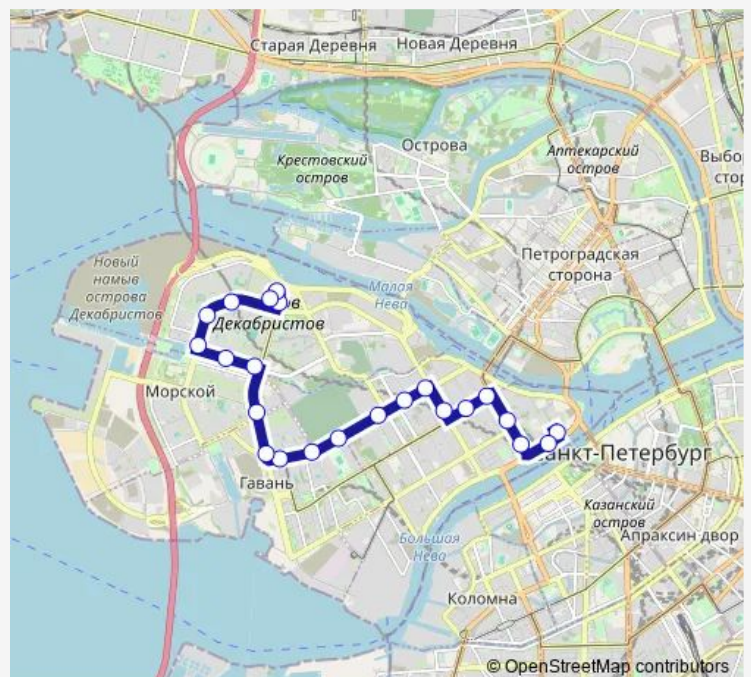

18-19-я линии В.О.

24-25-я линии В.О.

ул. Беринга

Малый пр. В.О., угол Гаванской ул.

Наличная ул., угол Малого пр. В.О.

Наличная ул., угол ул. Нахимова

ст. Метро Приморская

Магазин Строитель

ул. Кораблестроителей, угол Новосмоленской наб.

Капитанская ул.

ул. Кораблестроителей, 35

Наличная ул., угол Уральской ул.

Route schedule

Университет — Конечная Станция ул. Кораблестроителей (Посадки/Высадки Нет)

Monday	06:56-22:50
Tuesday	06:56-22:50
Wednesday	06:56-22:50
Thursday	06:56-22:50
Friday	06:56-22:50
Saturday	07:01-22:25
Sunday	07:01-22:25

Route info

Direction: Университет

Stops: 23

Trip Duration: 0 hour 33 min