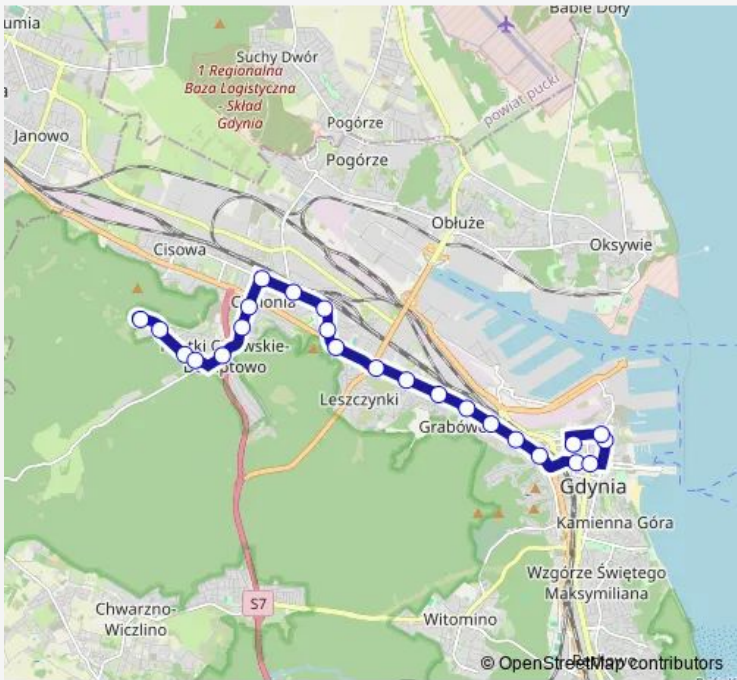

Trolleybus 28 3 Maja - Hala - Pustki Cisowskie

[Go to website](#)

**Direction**  
 Pustki Cisowskie 01 — 3 Maja - Hala 03  
 24 stops  
[Open route schedule](#)

- Pustki Cisowskie 01
- Żurawia 01
- Wiklinowa 01
- Bławatna 01
- Jaskólcza 02
- Raduńska 01
- Chylonia Centrum 03
- Chylonia Dworzec PKP 01
- Pucka 01
- Leszczynki SKM 01
- Zamenhofa 01
- Węzeł Żołnierzy Wyklętych 01
- Morska - Estakada 01
- Kalksztajnow 01
- Mireckiego 01
- Uniwersytet Morski 01
- Stocznia SKM - Morska 01
- Bpa Okoniewskiego 01
- Gdynia Dworzec Gł. PKP - Morska 01
- 3 Maja 01
- Centrum Handlowe Batory 01

Route schedule  
 Pustki Cisowskie 01 — 3 Maja - Hala 03

Monday	05:14-22:27
Tuesday	05:14-22:27
Wednesday	05:14-22:27
Thursday	05:14-22:27
Friday	05:14-22:27
Saturday	04:57-22:27
Sunday	05:02-22:27

**Route info**  
 Direction: Pustki Cisowskie 01  
 Stops: 24  
 Trip Duration: 0 hour 36 min

■ 28 — 3 Maja - Hala - Pustki Cisowskie **BusMaps**

Plac Kaszubski - Świętojańska 01

Plac Kaszubski - Jana z Kolna 02

3 Maja - Hala 03

## Route info

Direction: 3 Maja - Hala 01

Stops: 24

Trip Duration: 0 hour 31 min