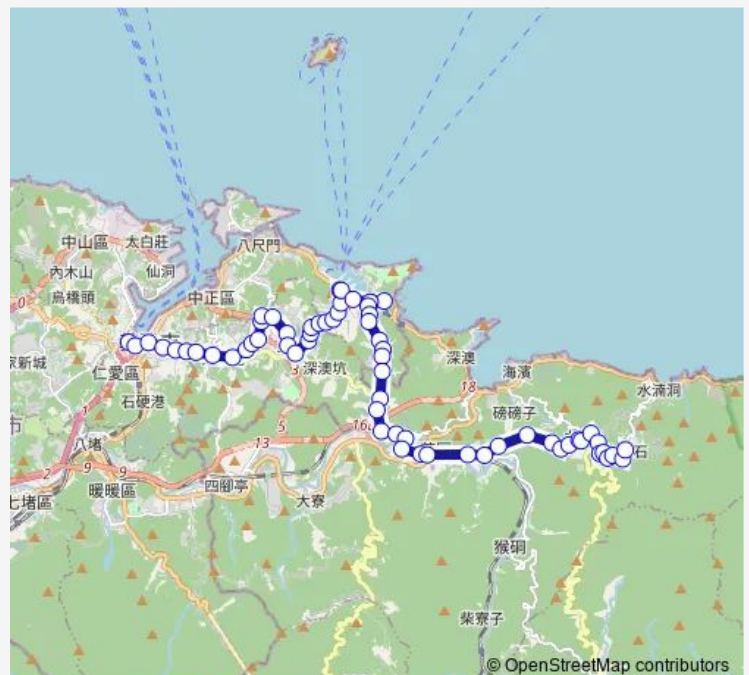

Thursday 09:00-16:00

Friday 09:00-16:00

Saturday 10:00-18:00

Sunday 10:00-18:00

Route info

Direction: 金瓜石(黃金博物館)

Stops: 67

Trip Duration: 14 hour 0 min

龍潭橋

新北市界(瑞芳區)

調和街口

崇慧花園社區

悠活台北村社區

碧砂山水社區(維德醫院)

調和街(福德宮)

調和街觀海街口