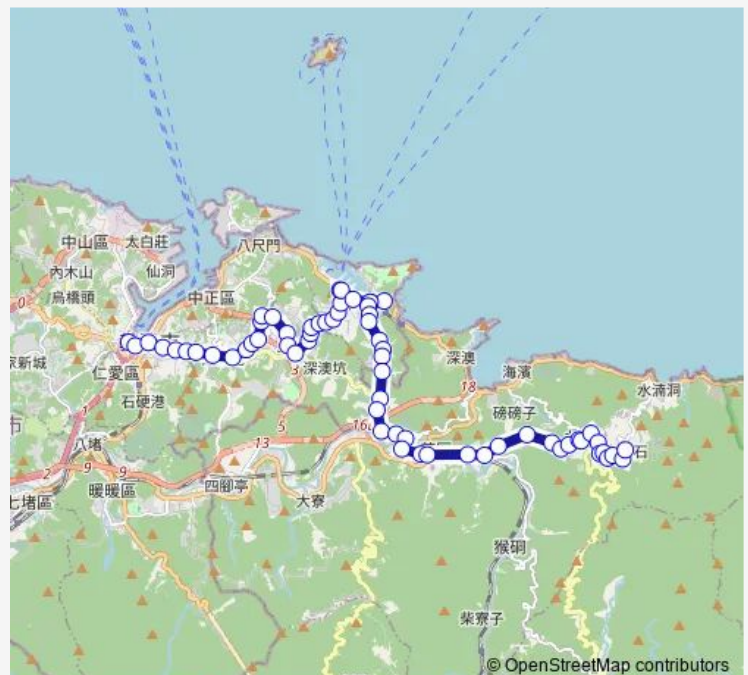

Bus 788海科館 基隆-金瓜石

[Go to website](#)

Direction

城隍廟 — 金瓜石(黃金博物館)

64 stops

[Open route schedule](#)

城隍廟
 忠一路孝一路口
 市政府
 衛生福利部基隆醫院
 信義區公所
 崇右影藝科技大學
 市立體育館
 基隆女中
 地方法院
 信中後站
 環保局(信義大街)
 翠峰山莊
 金鳳宮
 大香港社區
 美的世界社區
 深澳坑路6巷口
 獅子園
 圓窗口
 麗景江山社區
 第一特獎社區
 又一村

Route schedule

城隍廟 — 金瓜石(黃金博物館)

Monday	07:10-16:30
Tuesday	07:10-16:30
Wednesday	07:10-16:30
Thursday	07:10-16:30
Friday	07:10-16:30
Saturday	08:30-16:30
Sunday	08:30-16:30

Route info

Direction: 城隍廟

Stops: 64

Trip Duration: 15 hour 0 min

788海科館 — 基隆-金瓜石

海中天社區

巴賽隆納社區

碧海擎天社區

普羅旺世社區

八斗高中

福泉寺

義胞新村

嶺林巷

八斗子

海科館(碧水巷)

八斗子

調和市場

調和街

調和街觀海街口