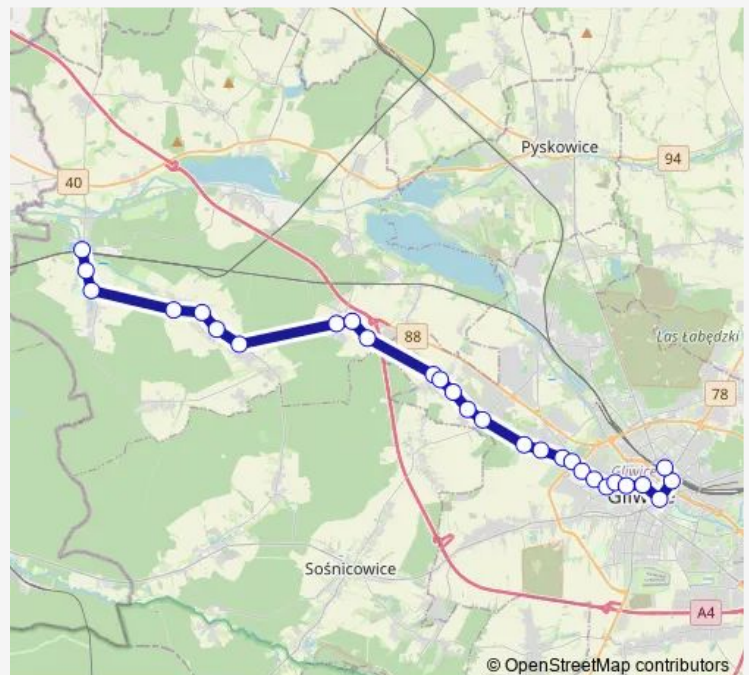

Friday 04:58-22:17

Saturday 06:02-22:17

Sunday 06:02-22:17

Route info

Direction: Gliwice Centrum Przesiadkowe

Stops: 30

Trip Duration: 0 hour 56 min

■ M106

BusMaps

Kleszczów

Kleszczów Pętla

Bojszów Skrzyżowanie

Rudno I [nż]

Rudno Gospoda

Rudno [nż]

Rudziniec Przedszkole