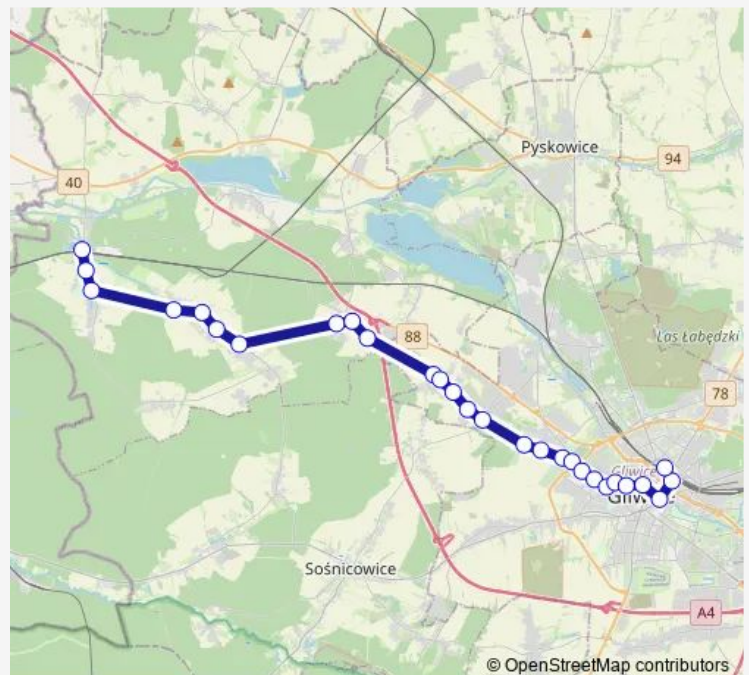

### Route schedule

Gliwice Centrum Przesiadkowe — Rudziniec UG - Pkp

Monday 05:02-22:17

Tuesday 05:02-22:17

Wednesday 05:02-22:17

Thursday 05:02-22:17

Friday 05:02-22:17

Saturday 06:12-22:17

### Route info

Direction: Gliwice Centrum Przesiadkowe

Stops: 30

Trip Duration: 0 hour 56 min

M106

BusMaps

Kleszczów

Kleszczów Pętla