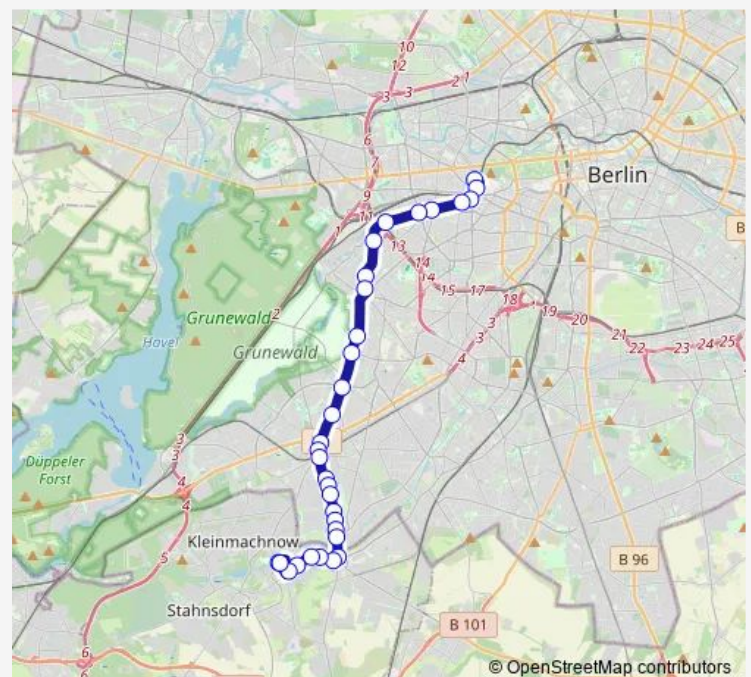

Route schedule

Rathaus Zehlendorf (Berlin) — Hertzallee (Berlin)

Monday —

Tuesday —

Wednesday —

Thursday —

Friday —

Saturday 21:59-22:59

Sunday 21:39-22:59

Route info

Direction: Rathaus Zehlendorf (Berlin)

Stops: 17

Trip Duration: 0 hour 27 min

■ X10

BusMaps

Direction

Hertzallee (Berlin) — S Teltow Stadt/Gonfrevillestr.

27 stops

[Open route schedule](#)

Hertzallee (Berlin)

S+U Zoologischer Garten Bhf (Berlin)

U Kurfürstendamm (Berlin)

U Uhlandstr. (Berlin)

Olivaer Platz (Berlin)