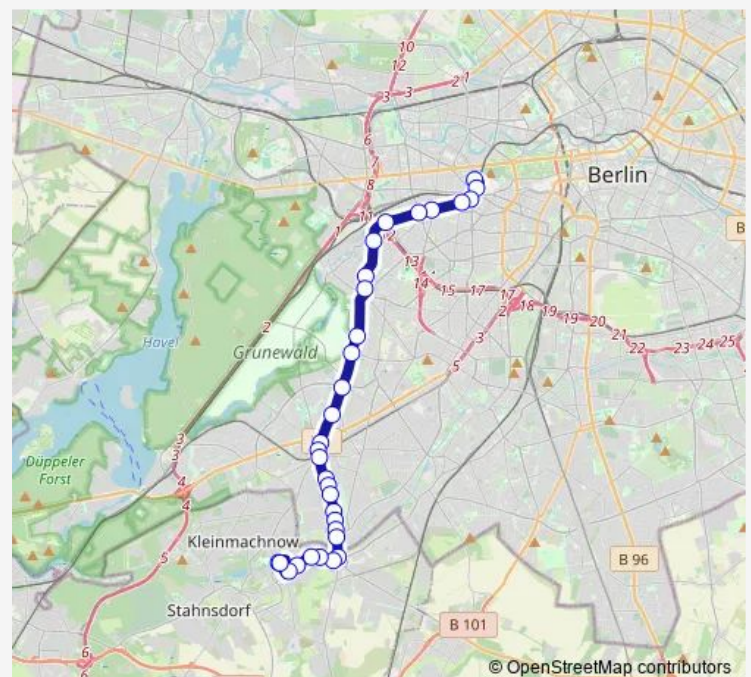

Am Birkenknick (Berlin)

### Route schedule

Hertzallee (Berlin) — S Teltow Stadt/Gonfrevillestr.

Monday 06:15-17:52

Tuesday 06:15-17:52

Wednesday 06:15-17:52

Thursday 06:15-17:52

Friday 06:15-17:52

Saturday —

### Route info

Direction: Hertzallee (Berlin)

Stops: 27

Trip Duration: 0 hour 48 min

© OpenStreetMap contributors

■ X10

BusMaps

Am Rehwechsel (Berlin)