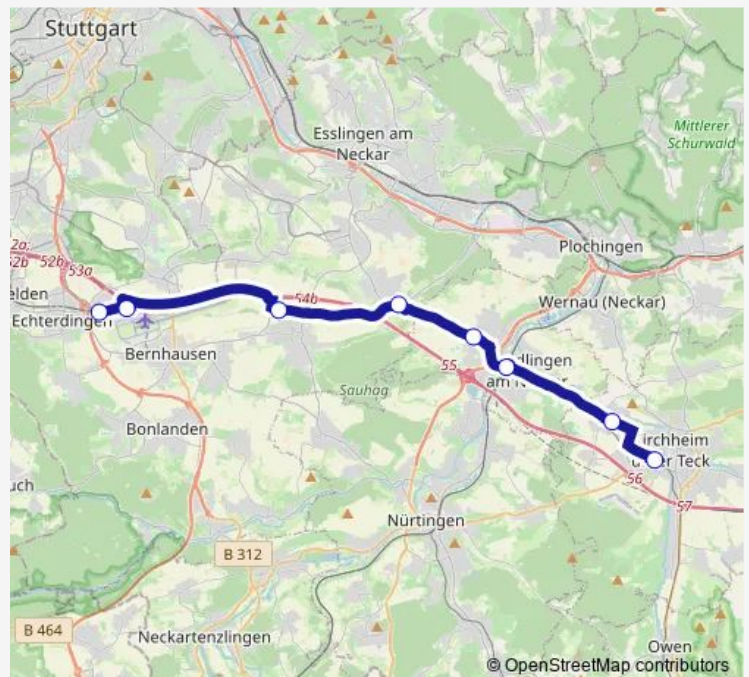

Neuhausen (F) Zabergäustr.

Denkendorf Neuhäuser Str.

Köngen Kirchheimer Str.

Wendl. (N) Zob

Ötlingen Apotheke

Kirchheim (T) Bahnhof/Zob

Route schedule

Echterdingen Messe West — Kirchheim (T) Bahnhof/Zob

Monday 04:32-23:32

Tuesday 04:32-23:32

Wednesday 04:32-23:32

Thursday 04:32-23:32

Friday 04:32-23:32

Saturday 05:32-23:32

Sunday 06:32-23:32

Route info

Direction: Echterdingen Messe West

Stops: 8

Trip Duration: 0 hour 41 min

X10 — Kirchheim (T) - Flughafen/Messe

Direction

Kirchheim (T) Bahnhof/Zob — Echterdingen Messe West

8 stops

[Open route schedule](#)

Route schedule

Kirchheim (T) Bahnhof/Zob — Echterdingen Messe West

Monday 05:18-23:18

Tuesday 05:18-23:18

Wednesday 05:18-23:18

Thursday 05:18-23:18

Friday 05:18-23:18

Saturday 06:18-23:18