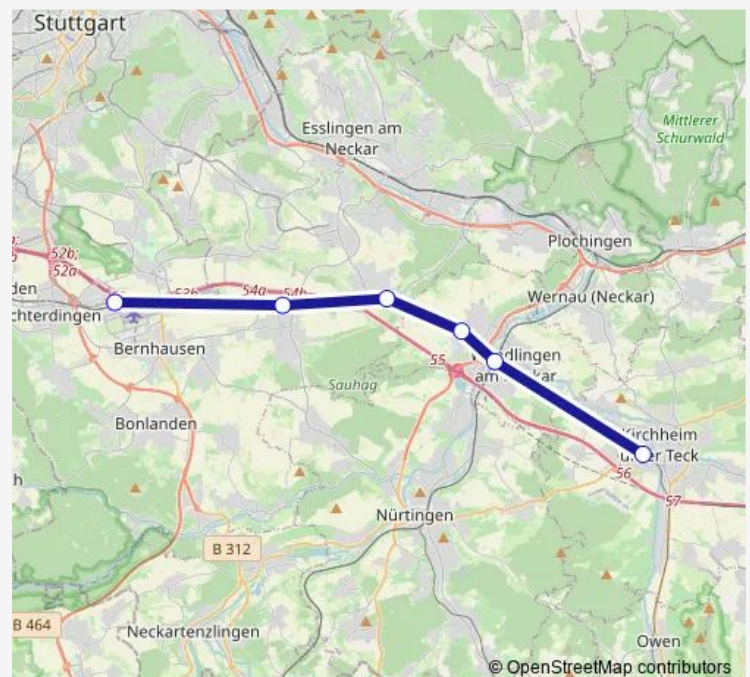

### Direction

Flughafen/Messe — Kirchheim (T)

7 stops

[Open route schedule](#)

Flughafen/Messe

Neuhausen (F) Zabergäustr.

Denkendorf Neuhäuser Str.

Köngen Kirchheimer Str.

### Route schedule

Flughafen/Messe — Kirchheim (T)

Monday	04:32-23:32
Tuesday	04:32-23:32
Wednesday	04:32-23:32
Thursday	04:32-23:32
Friday	04:32-23:32
Saturday	05:32-23:32
Sunday	06:32-23:32

### Route info

Direction: Flughafen/Messe

Stops: 7

Trip Duration: 0 hour 38 min

■ X10

**Direction**

Kirchheim (T) — Flughafen/Messe

7 stops

[Open route schedule](#)

Kirchheim (T)

Ötlingen Ortsmitte

Wendlingen (N)

Köngen Kirchheimer Str.

Denkendorf Neuhäuser Str.

Neuhausen (F) Zabergäustr.

Flughafen/Messe